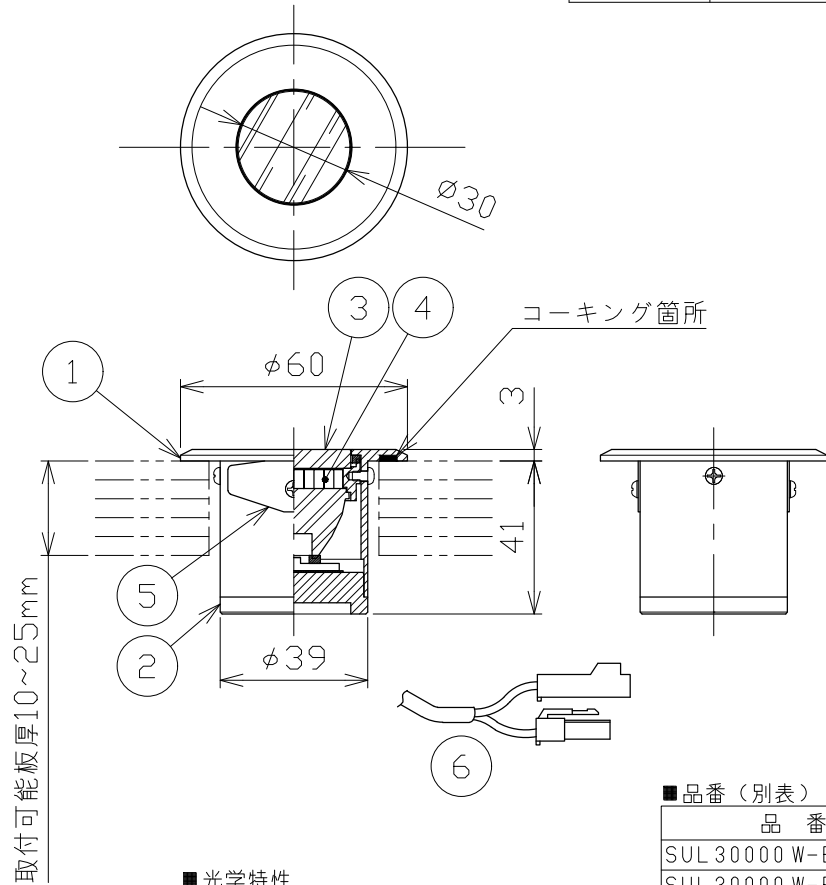

⚠安全に関する注意

- 一般通常環境の屋内床埋め込み専用器具です。
下記のような場所では使用できません。
故障や絶縁不良による火災・感電・短寿命の原因となります。
・振動、衝撃の多い場所 ・粉塵の多い場所
・腐食性ガス、可燃性ガス・オイルミストなどが発生及び塩害の生じる場所
- 断熱材・防音材などを被せた状態で使用しないでください。
誤って施工すると火災および短寿命の原因となります。
- 指定方向以外は取付けないでください。器具の落下の原因となります。
- 定格電圧の±6%の範囲でご使用ください。
感電・火災および短寿命の原因となります。
- 被照射との距離は、指定以下で使用しないでください。火災の原因になります。
- LEDの光色にはバラツキがある為、発光色、明るさが異なる場合がありますのでご了承ください。
- 通電した状態でコネクタの着脱はしないでください。不点の原因になります。
- コントローラーなどの調光器と組み合わせて使用する際は、必ず弊社にご相談ください。
- 器具接地面は凹凸のないよう前処理を施して取り付けてください。
取付面に凹凸がある場所は、枠と取付面の隙間を防水シール材で埋めてください。
- 背面より水のかかる場所には設置しないでください。感電の原因になります。
- 床暖房が設置されている場所では使用しないでください。火災及び短寿命の原因となります。

*この灯具は、別売の専用電源と組合わせて使用してください。
*調光型電源（位相・PWM）は、別途お問い合わせください。

適合電源装置(別売)	出力電流(I _f)
非調光タイプ SZA8807	350mA

■光学特性

配光	1/2ビーム角	器具光束	固有光束・消費効率
N:狭角	10°	173 lm	31.4 lm/W
F:中角	20°	154 lm	28.0 lm/W
W:広角	27°	145 lm	26.3 lm/W

■品番（別表）

品番	器具色
SUL30000W-BN	ブラック
SUL30000W-BF	
SUL30000W-BW	クローム
SUL30000W-CN	
SUL30000W-CF	
SUL30000W-CW	

8					特記事項	品番(別表参照)					
7					・照射物近接限度 0.1m	SUL30000W-**					
6	コネクタ	ナイロン	1組	+極/-極(各1)	・非防水	色温度	4000K				
5	取付バネ	ステンレス	2		電気特性 適合電源装置使用時	電源装置	別置・別売	演色性	Ra90		
4	ハニカムルーバー	アルミ	1	ブラック		入力電圧	100 V	尺度	器具重量	0.09 kg	
3	パネル	アクリル	1	透明		入力電流	0.13 A	1/2	承認	検印	
2	本体B	アルミ	1	黒アルマイト処理		消費電力	5.5 W	承認	小西	作図	
1	本体A	アルミ	1	ブラック塗装/クロームメッキ処理		設計寿命	40,000時間	承認	小西	作図	
No.	部品名	材質	数	備考						和田	