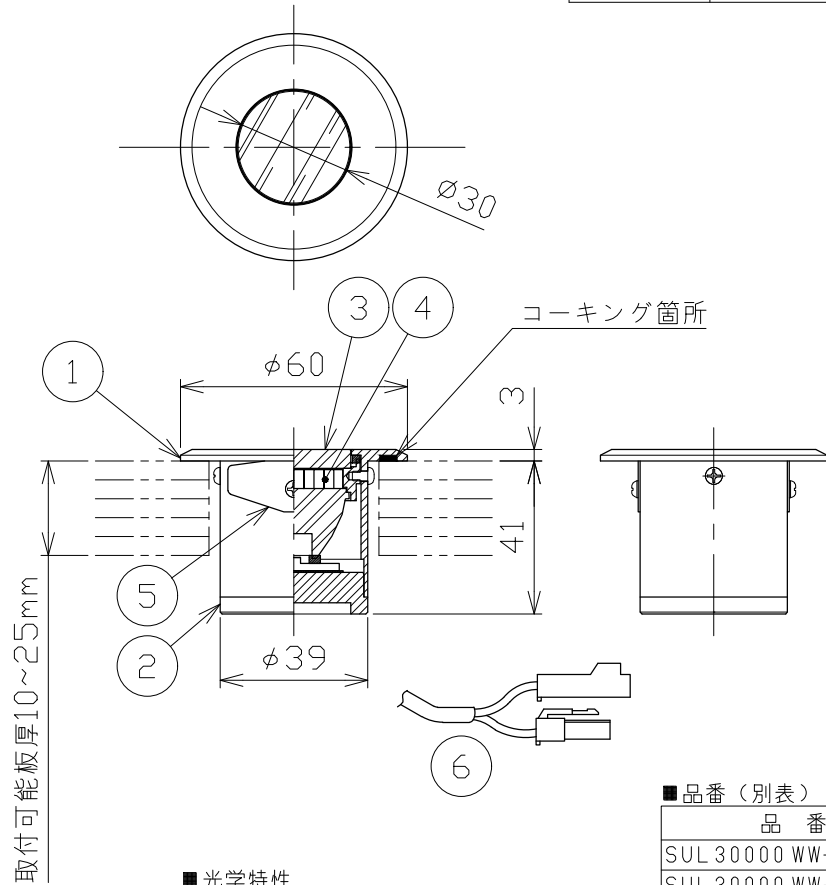

安全に関する注意

- 一般通常環境の屋内床埋込専用器具です。
下記のような場所では使用できません。
故障や絶縁不良による火災・感電・短寿命の原因となります。
・振動、衝撃の多い場所 ・粉塵の多い場所
・腐食性ガス、可燃性ガス・オイルミストなどが発生及び塩害の生じる場所
- 断熱材・防音材などを被せた状態で使用しないでください。
誤って施工すると火災および短寿命の原因となります。
- 指定方向以外は取付けないでください。器具の落下の原因となります。
- 定格電圧の±6%の範囲でご使用ください。
感電・火災および短寿命の原因となります。
- 被照射との距離は、指定以下で使用しないでください。火災の原因になります。
- LEDの光色にはバラツキがある為、発光色、明るさが異なる場合がありますのでご了承ください。
- 通電した状態でコネクタの着脱はしないでください。不点の原因になります。
- コントローラーなどの調光器と組み合わせて使用する際は、必ず弊社にご相談ください。
- 器具接地面は凹凸のないよう前処理を施して取り付けてください。
取付面に凹凸がある場所は、枠と取付面の隙間を防水シール材で埋めてください。
- 背面より水のかかる場所には設置しないでください。感電の原因になります。
- 床暖房が設置されている場所では使用しないでください。火災及び短寿命の原因となります。

*この灯具は、別売の専用電源と組合わせて使用してください。
*調光型電源（位相・PWM）は、別途お問い合わせください。

適合電源装置(別売)	出力電流(I _f)
非調光タイプ SZA8807	350mA

■光学特性

配光	1/2ビーム角	器具光束	固有光束 [*] 消費効率
N:狭角	10°	173 lm	31.4 lm/W
F:中角	20°	154 lm	28.0 lm/W
W:広角	27°	145 lm	26.3 lm/W

■品番（別表）

品番	器具色
SUL 30000 WW-BN	ブラック
SUL 30000 WW-BF	
SUL 30000 WW-BW	クローム
SUL 30000 WW-CN	
SUL 30000 WW-CF	
SUL 30000 WW-CW	

8					特記事項	品番(別表参照)				
7					・照射物近接限度 0.1m	SUL30000WW-**				
6	コネクタ	ナイロン	1組	+極/-極(各1)	・非防水	電源装置	別置・別売	色温度	3500K	
5	取付バネ	ステンレス	2		電気特性 適合電源装置使用時	入力電圧	100 V	演色性	Ra90	
4	ハニカムルーバー	アルミ	1	ブラック		消費電力	5.5 W	尺度	器具重量	作図日
3	パネル	アクリル	1	透明		入力電流	0.13 A	1/2	0.09 kg	2022.05.12
2	本体B	アルミ	1	黒アルマイト処理		設計寿命	40,000時間	承認	検印	作図
1	本体A	アルミ	1	ブラック塗装/クロームメッキ処理		小西		和田		
No.	部品名	材質	数	備考						