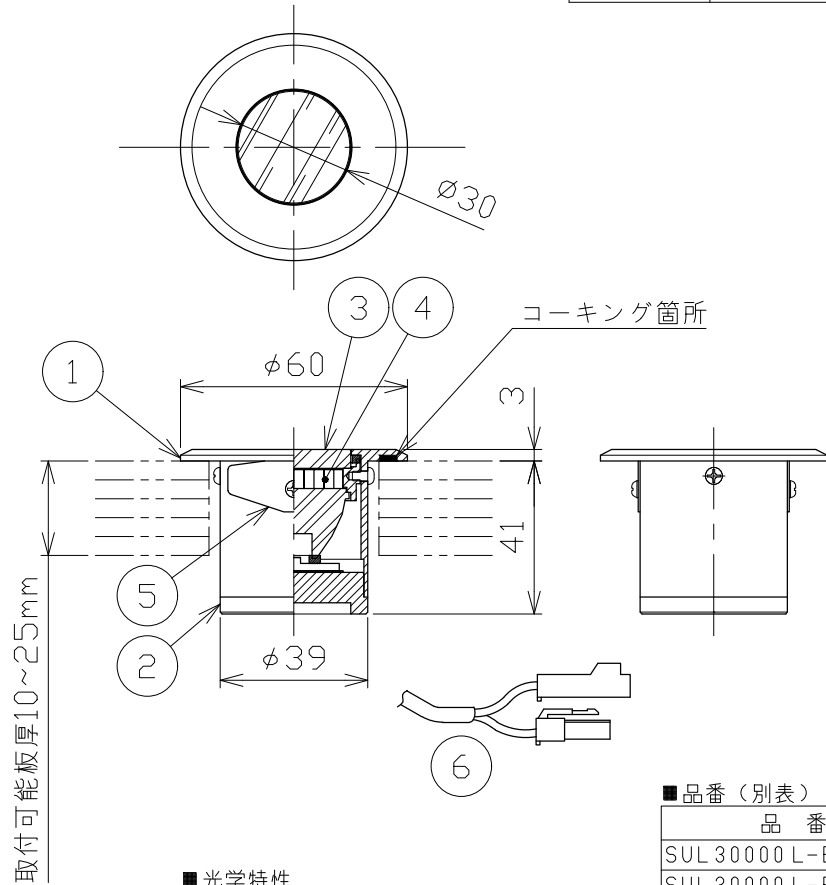

⚠安全に関する注意

- 一般通常環境の屋内床埋込専用器具です。
下記のような場所では使用できません。
故障や絶縁不良による火災・感電・短寿命の原因となります。
・振動、衝撃の多い場所 ・粉塵の多い場所
・腐食性ガス、可燃性ガス・オイルミストなどが発生及び塩害の生じる場所
- 断熱材・防音材などを被せた状態で使用しないでください。
誤って施工すると火災および短寿命の原因となります。
- 指定方向以外は取付けないでください。器具の落下の原因となります。
- 定格電圧の±6%の範囲でご使用ください。
感電・火災および短寿命の原因となります。
- 被照射との距離は、指定以下で使用しないでください。火災の原因になります。
- LEDの光色にはバラツキがある為、発光色、明るさが異なる場合がありますのでご了承ください。
- 通電した状態でコネクタの着脱はしないでください。不点の原因になります。
- コントローラーなどの調光器と組み合わせて使用する際は、必ず弊社にご相談ください。
- 器具接地面は凹凸のないよう前処理を施して取り付けてください。
取付面に凹凸がある場所は、枠と取付面の隙間を防水シール材で埋めてください。
- 背面より水のかかる場所には設置しないでください。感電の原因になります。
- 床暖房が設置されている場所では使用しないでください。火災及び短寿命の原因となります。

φ45 $\begin{matrix} +2 \\ -0 \end{matrix}$
埋込穴寸法

*この灯具は、別売の専用電源と組合わせて使用してください。
*調光型電源（位相・PWM）は、別途お問い合わせください。

適合電源装置(別売)	出力電流(I _f)
非調光タイプ SZA8807	350mA

■光学特性

配光	1/2ビーム角	器具光束	固有光束 [*] 消費効率
N:狭角	10°	173 lm	31.4 lm/W
F:中角	20°	154 lm	28.0 lm/W
W:広角	27°	145 lm	26.3 lm/W

■品番（別表）

品番	器具色
SUL30000L-BN	ブラック
SUL30000L-BF	
SUL30000L-BW	クローム
SUL30000L-CN	
SUL30000L-CF	
SUL30000L-CW	

8					特記事項	品番(別表参照)				
7					・照射物近接限度 0.1m	SUL30000L-**				
6	コネクタ	ナイロン	1組	+極/-極(各1)	・非防水	色温度	3000K			
5	取付バネ	ステンレス	2		電気特性 適合電源装置使用時	電源装置	別置・別売	演色性	Ra90	
4	ハニカムルーバー	アルミ	1	ブラック		入力電圧	100 V	尺度	器具重量	作図日
3	パネル	アクリル	1	透明		入力電流	0.13 A	1/2	0.09 kg	2022.05.12
2	本体B	アルミ	1	黒アルマイト処理		消費電力	5.5 W	承認	検印	作図
1	本体A	アルミ	1	ブラック塗装/クロームメッキ処理		設計寿命	40,000時間	小西		和田
No.	部品名	材質	数	備考						