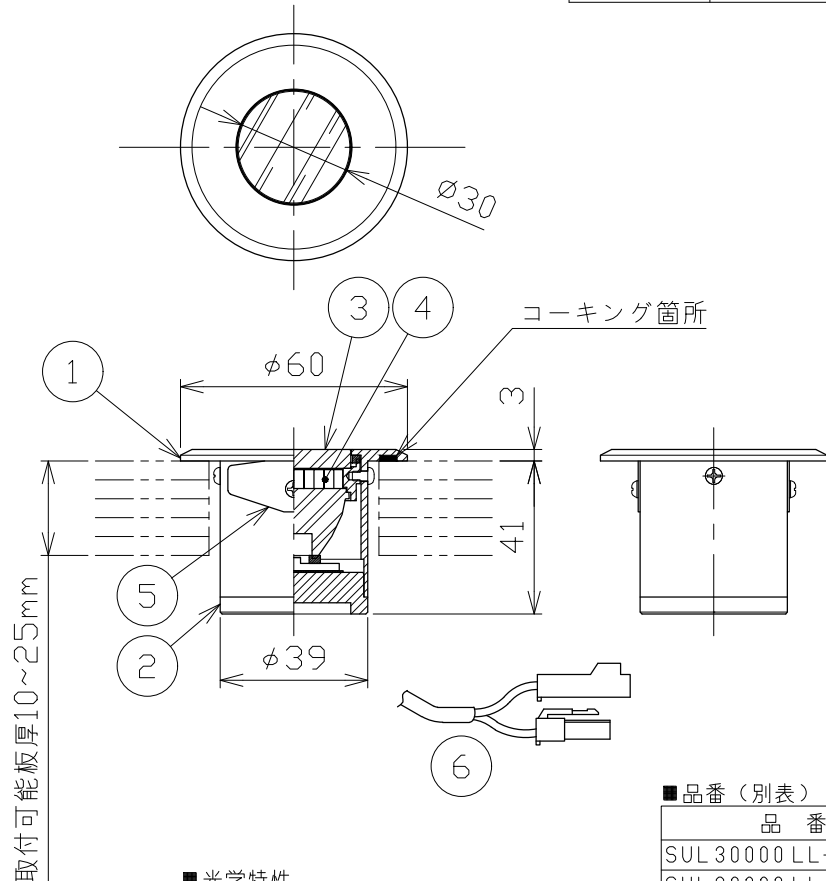

⚠安全に関する注意

- 一般通常環境の屋内床埋込専用器具です。
下記のような場所では使用できません。
故障や絶縁不良による火災・感電・短寿命の原因となります。
・振動、衝撃の多い場所 ・粉塵の多い場所
・腐食性ガス、可燃性ガス・オイルミストなどが発生及び塩害の生じる場所
- 断熱材・防音材などを被せた状態で使用しないでください。
誤って施工すると火災および短寿命の原因となります。
- 指定方向以外は取付けないでください。器具の落下の原因となります。
- 定格電圧の±6%の範囲でご使用ください。
感電・火災および短寿命の原因となります。
- 被照射との距離は、指定以下で使用しないでください。火災の原因になります。
- LEDの光色にはバラツキがある為、発光色、明るさが異なる場合がありますのでご了承ください。
- 通電した状態でコネクタの着脱はしないでください。不点の原因になります。
- コントローラーなどの調光器と組み合わせて使用する際は、必ず弊社にご相談ください。
- 器具接地面は凹凸のないよう前処理を施して取り付けてください。
取付面に凹凸がある場所は、枠と取付面の隙間を防水シール材で埋めてください。
- 背面より水のかかる場所には設置しないでください。感電の原因になります。
- 床暖房が設置されている場所では使用しないでください。火災及び短寿命の原因となります。

*この灯具は、別売の専用電源と合わせて使用してください。
*調光型電源（位相・PWM）は、別途お問い合わせください。

適合電源装置(別売)		出力電流(I _f)
非調光タイプ	SZA8807	350mA

■光学特性

配光	1/2ビーム角	器具光束	固有光束 [*] 消費効率
N:狭角	10°	173 lm	31.4 lm/W
F:中角	20°	154 lm	28.0 lm/W
W:広角	27°	145 lm	26.3 lm/W

■品番（別表）

品番	器具色
SUL30000LL-BN	ブラック
SUL30000LL-BF	
SUL30000LL-BW	クローム
SUL30000LL-CN	
SUL30000LL-CF	
SUL30000LL-CW	

8					特記事項	品番(別表参照)				
7					・照射物近接限度 0.1m	SUL30000LL-***				
6	コネクタ	ナイロン	1組	+極/-極(各1)	・非防水	電源装置	別置・別売	色温度	2700K	
5	取付バネ	ステンレス	2		電気特性 適合電源装置使用時	入力電圧	100 V	演色性	Ra90	
4	ハニカムルーバー	アルミ	1	ブラック		消費電力	5.5 W	尺度	器具重量	作図日
3	パネル	アクリル	1	透明		入力電流	0.13 A	1/2	0.09 kg	2022.05.12
2	本体B	アルミ	1	黒アルマイト処理		設計寿命	40,000時間	承認	検印	作図
1	本体A	アルミ	1	ブラック塗装/クロームメッキ処理				小西		和田
No.	部品名	材質	数	備考						