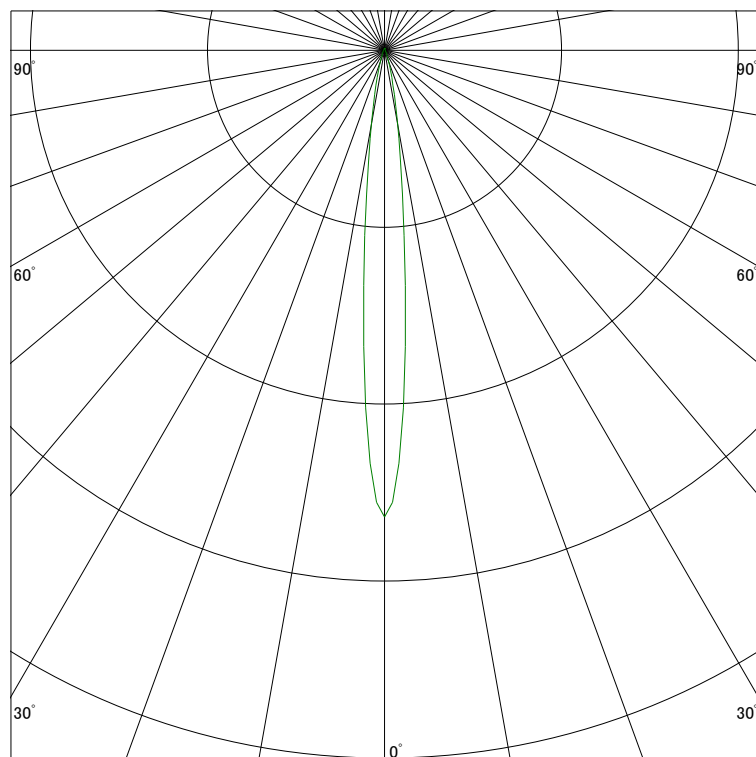

配光曲線

ライティング創

器具型番 SUL3000LL-(B・C)N
ランプ LED5.5W 2700K Ra90
1/2ビーム角 10°

断面

スケーリング 1000 Cd
2000
3000
4000

1000ルーメン当たりの光度値

水平面照度

ライティング創

器具型番 SUL3000LL-(B・C)N
ランプ LED5.5W 2700K Ra90
ランプ光束 173 Lm
1/2照度角 10°

断面

スケーリング 500 Lx
200
100
50