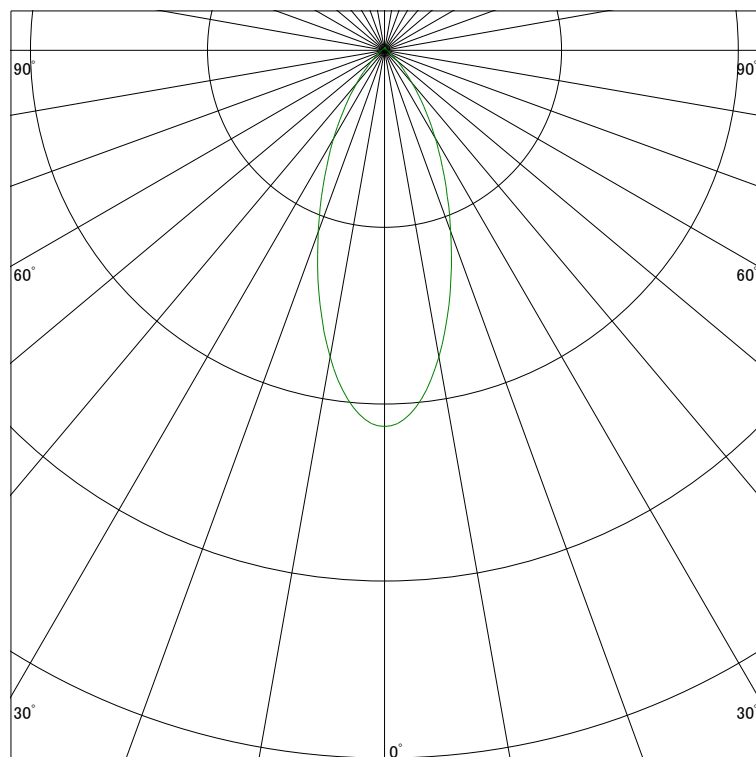

### 配光曲線

ライティング創

器具型番 SSL73400LL-(W/B)W  
 ランプ LED10W 2700K Ra90  
 1/2ビーム角 37°

スケーリング 1000 Cd  
 2000  
 3000  
 4000

1000ルーメン当たりの光度値

### 水平面照度

ライティング創

器具型番 SSL73400LL-(W/B)W  
 ランプ LED10W 2700K Ra90  
 ランプ光束 314 Lm  
 1/2照度角 36°

スケーリング 500 Lx  
 200  
 100  
 50