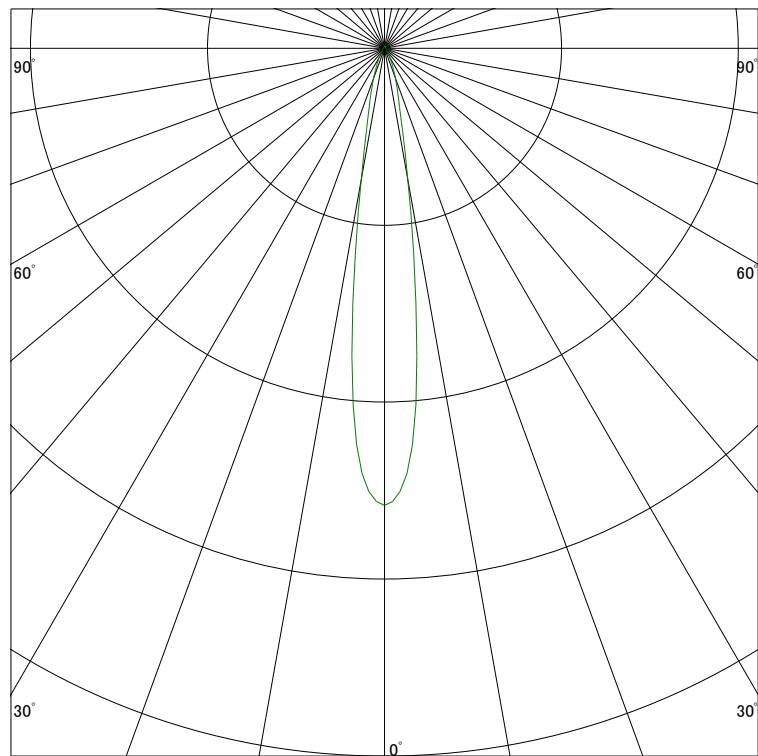

配光曲線

ライティング創

器具型番 SSL73400LL-(W/B)N
ランプ LED10W 2700K Ra90
1/2ビーム角 16°

スケーリング 5000 Cd
10000
15000
20000

1000ルーメン当たりの光度値

水平面照度

ライティング創

器具型番 SSL73400LL-(W/B)N
ランプ LED10W 2700K Ra90
ランプ光束 422 Lm
1/2照度角 15°

スケーリング 5000 Lx
2000
1000
500