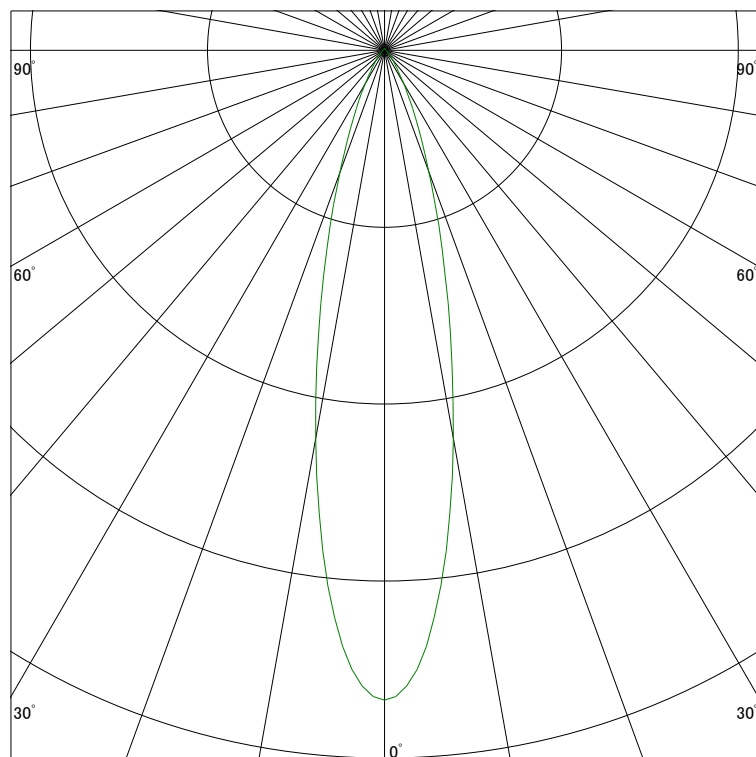

配光曲線

ライティング創

器具型番 SSL73400LL-(W/B)F
 ランプ LED10W 2700K Ra90
 1/2ビーム角 24°

スケーリング 1500 Cd
 3000
 4500
 6000

1000ルーメン当たりの光度値

水平面照度

ライティング創

器具型番 SSL73400LL-(W/B)F
 ランプ LED10W 2700K Ra90
 ランプ光束 317 Lm
 1/2照度角 23°

スケーリング 2000 Lx
 1000
 500
 200