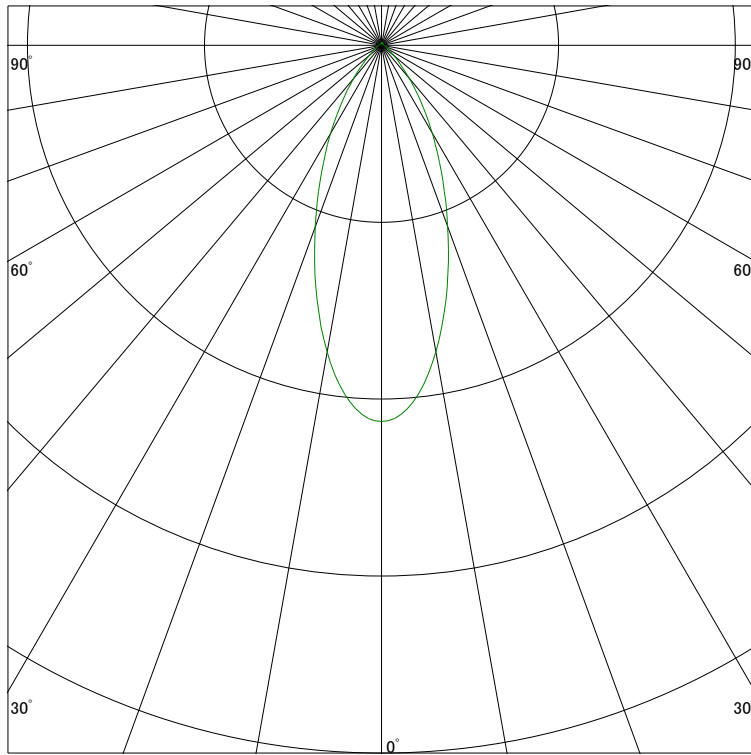

配光曲線

ライティング創

器具型番 SSL73400L-(W/B)W
 ランプ LED10W 3000K Ra90
 1/2ビーム角 37°

スケーリング 1000 Cd
 2000
 3000
 4000

1000ルーメン当たりの光度値

水平面照度

ライティング創

器具型番 SSL73400L-(W/B)W
 ランプ LED10W 3000K Ra90
 ランプ光束 314 Lm
 1/2照度角 36°

スケーリング 500 Lx
 200
 100
 50