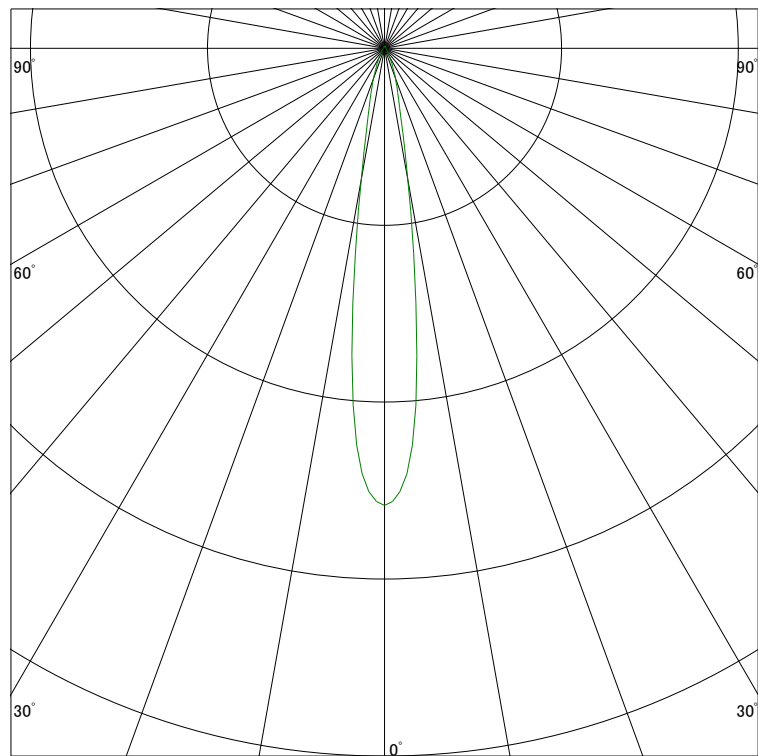

**配光曲線**

ライティング創

器具型番 SSL73400L-(W/B)N  
 ランプ LED10W 3000K Ra90  
 1/2ビーム角 16°

スケーリング 5000 Cd  
 10000  
 15000  
 20000

1000ルーメン当たりの光度値

**水平面照度**

ライティング創

器具型番 SSL73400L-(W/B)N  
 ランプ LED10W 3000K Ra90  
 ランプ光束 422 Lm  
 1/2照度角 15°

スケーリング 5000 Lx  
 2000  
 1000  
 500