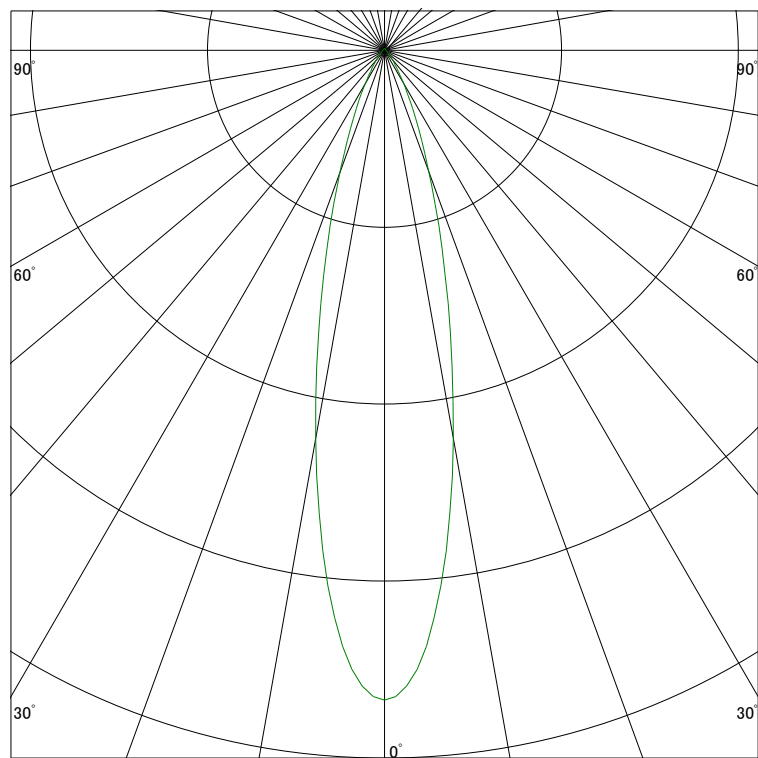

配光曲線

ライティング創

器具型番 SSL73400L-(W/B)F
 ランプ LED10W 3000K Ra90
 1/2ビーム角 24°

スケーリング 1500 Cd
 3000
 4500
 6000

1000ルーメン当たりの光度値

水平面照度

ライティング創

器具型番 SSL73400L-(W/B)F
 ランプ LED10W 3000K Ra90
 ランプ光束 317Lm
 1/2照度角 23°

スケーリング 2000 Lx
 1000
 500
 200