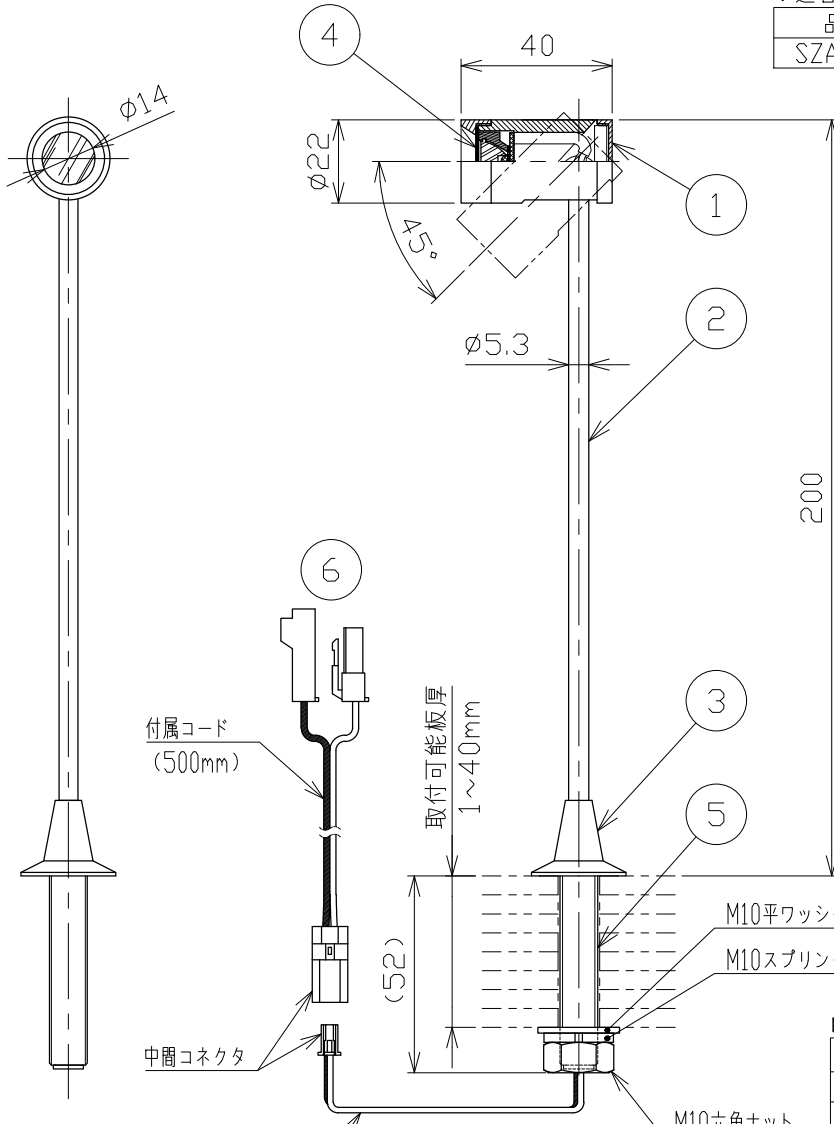

安全に関するご注意

- 一般屋内据付専用器具です。下記のような場所では使用できません。
故障や絶縁不良による火災・感電・短寿命の原因となります。
・湿度が20～85%の範囲外、及び水滴など水のかかる場所 ・振動、衝撃の多い場所 ・粉塵の多い場所
・腐食性ガス、可燃性ガス、オイルミストなどが発生及び塩害の生じる場所
- 指定方向以外は取付けないでください。器具の落下の原因となります。
- 定格電圧の±6%の範囲でご使用ください。感電・火災および短寿命の原因となります。
- 被照射との距離は、指定以下で使用しないでください。火災の原因となります。
- LEDの光色にはバラツキがある為、発光色、明るさが異なる場合がありますのでご了承ください。
- 通電した状態でコネクタの着脱はしないでください。不点の原因となります。
- コントローラーなどの調光器と組み合わせて使用する際は、必ず弊社にご相談ください。

*別売の専用電源装置（定電流形）と合わせてご使用ください。
*調光型電源装置（位相・PWM・DALI）は、別途お問い合わせください。

◆適合電源装置（別売）

品番	調光方式	出力電流 (If)
SZA8808	非調光	600mA

M10平ワッシャー
M10スプリングワッシャー
M10六角ナット

■光学特性

配光	1/2ビーム角	器具光束	固有光束・消費効率
N:狭角	35°	134 lm	38.2 lm/W
F:中角	41°	136 lm	38.8 lm/W
W:広角	56°	126 lm	36.0 lm/W

■品番（別表）

品番	器具色
SSL70000WW-CN	クローム
SSL70000WW-CF	クローム
SSL70000WW-CW	クローム
SSL70000WW-XN	ホワイトブロンズ
SSL70000WW-XF	ホワイトブロンズ
SSL70000WW-XW	ホワイトブロンズ
SSL70000WW-UN	古美色
SSL70000WW-UF	古美色
SSL70000WW-UW	古美色

8					特記事項	品番（別表参照）					
7					・照射物近接限度 5cm	SSL70000WW-**-**					
6	コネクタ	ナイロン	1組	+	極/-極（各1）	色温度	3500K				
5	取付ニップル	鋼管	1		三価クロメート	演色性	Ra90				
4	拡散フィルム	ポリカ	1		透明/フロスト	入力電圧	100	✓	尺度	器具重量	作図日
3	ベース	真鍮	1		クローム・ホワイトブロンズ・古美色/メッキ処理	入力電流	0.09	A	1/2	0.12 kg	2022.04.11
2	支柱	鋼管	1		クローム・ホワイトブロンズ・古美色/メッキ処理	消費電力	3.5	W	承認	検印	作図
1	灯具	真鍮	1		クローム・ホワイトブロンズ・古美色/メッキ処理	設計寿命	40,000	時間	小西	和田	池田
No.	部品名	材質	数		備考						