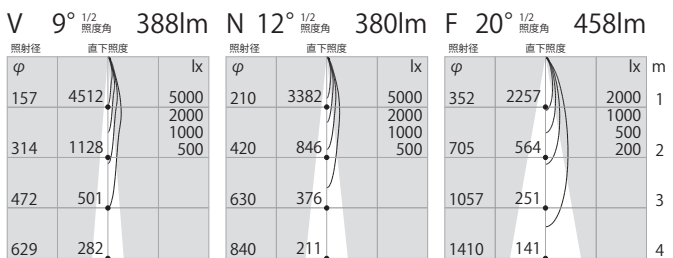

Φ40 | 450lm type

SDL83000

ベースダウンライト

14,500円

仕様

消費電力:9.4W
 器具高:81mm
 枠:アルミ
 設計寿命:40000時間
 質量:0.09kg
 電源装置:別置・別売
 開口径:φ40mm

SDL83000 1 - 2 3

1 色温度

LL :2700K
 L :3000K
 WW :3500K
 W :4000K
 N :5000K

2 本体色

W :ホワイト
 B :ブラック
 C :クローム

3 1/2ビーム角(本体色白の場合)

V 超狭角 :9°
 N 狭角 :13°
 F 中角 :21°
 W 広角 :27°
 E 超広角 :55° 計75種

※同出力のアジャスタブルダウンライト(SDL83002)・・・P.63

※3000K、本体白のデータです 2700K.3500K.4000K.5000K は等倍です