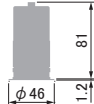

Φ40 | 450lm type

SDL83000

ベースダウンライト

14,500円

仕様

消費電力:9.4W
 器具高:81mm
 枠:アルミ
 設計寿命:40000時間
 質量:0.09kg
 電源装置:別置・別売
 開口径:φ40mm

SDL83000 1 - 2 3

1 色温度

LL :2700K
 L :3000K
 WW :3500K
 W :4000K
 N :5000K

2 本体色

W :ホワイト
 B :ブラック
 C :クローム

3 1/2ビーム角(本体色白の場合)

V 超狭角 :9°
 N 狭角 :13°
 F 中角 :21°
 W 広角 :27°
 E 超広角 :55° 計75種

※同出力のアジャスタブルダウンライト(SDL83002)・・・P.63

※3000K、本体白のデータです 2700K.3500K.4000K.5000K は等倍です