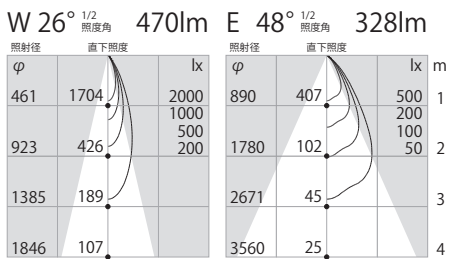

LL :2700K
 L :3000K
 WW :3500K
 W :4000K
 N :5000K

2 本体色

W :ホワイト
 B :ブラック
 C :クローム

3 1/2ビーム角(本体色白の場合)

V 超狭角 :9°
 N 狭角 :13°
 F 中角 :21°
 W 広角 :27°
 E 超広角 :55° 計75種

※同出力のアジャスタブルダウンライト(SDL83002)・・・P.63

※3000K、本体白のデータです 2700K.3500K.4000K.5000K は等倍です