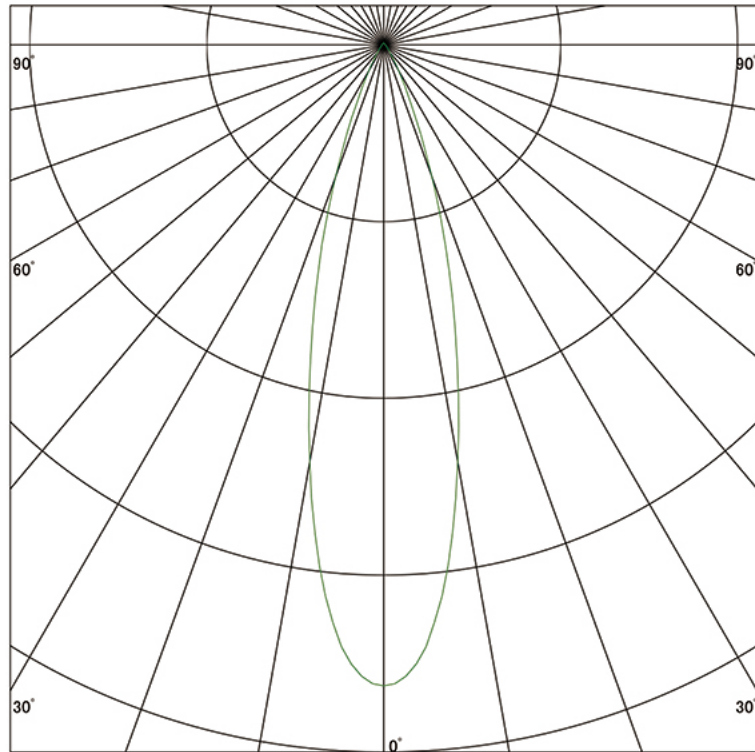

### 配光曲線

ライティング創

器具型番 SDL83000WW-WW  
ランプ LED9.4W 3500K Ra90  
1/2ビーム角 27°

断面

スケーリング 1000 Cd  
2000  
3000  
4000

1000ルーメン当たりの光度値

### 水平面照度

ライティング創

器具型番 SDL83000WW-WW  
ランプ LED9.4W 3500K Ra90  
ランプ光束 470 Lm  
1/2照度角 26°

断面

スケーリング 2000 Lx  
1000  
500  
200