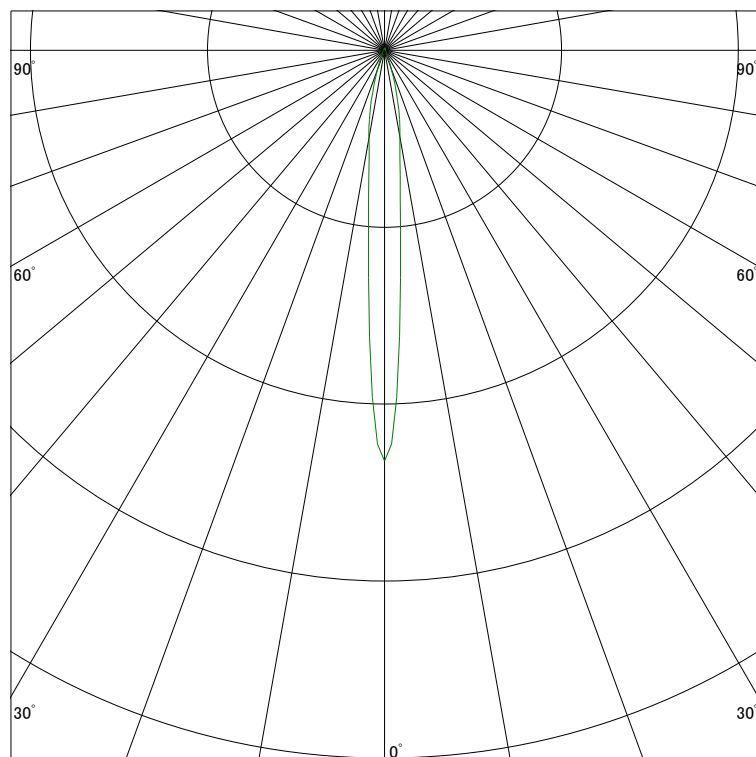

### 配光曲線

ライティング創

器具型番 SDL83000WW-WV  
ランプ LED9.4W 3500K Ra90  
1/2ビーム角 9°

断面

スケーリング 5000 Cd  
10000  
15000  
20000

1000ルーメン当たりの光度値

### 水平面照度

ライティング創

器具型番 SDL83000WW-WV  
ランプ LED9.4W 3500K Ra90  
ランプ光束 388 Lm  
1/2照度角 9°

断面

スケーリング 5000 Lx  
2000  
1000  
500