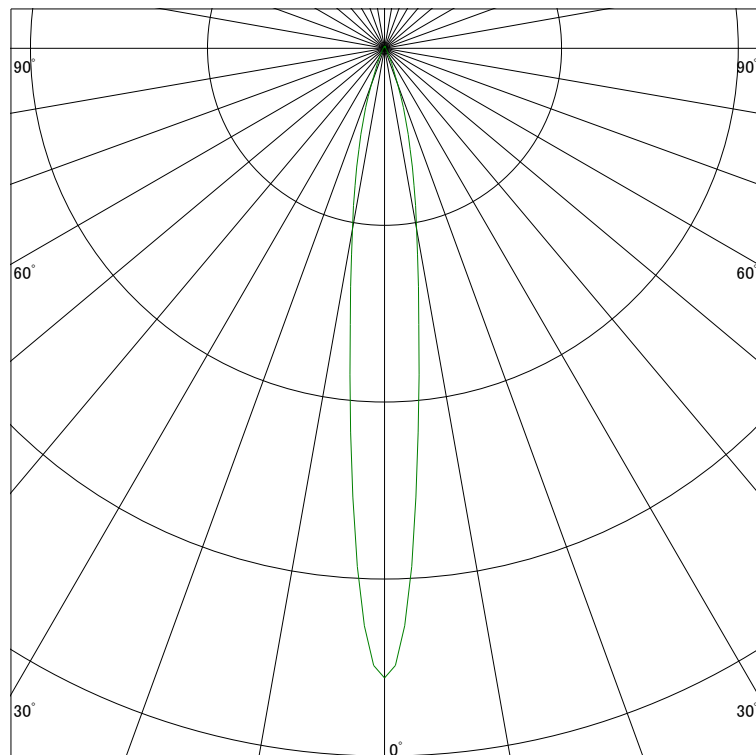

配光曲線

ライティング創

器具型番 SDL83000WW-WN
ランプ LED9.4W 3500K Ra90
1/2ビーム角 13°

断面

スケーリング 2500 Cd
5000
7500
10000

1000ルーメン当たりの光度値

水平面照度

ライティング創

器具型番 SDL83000WW-WN
ランプ LED9.4W 3500K Ra90
ランプ光束 380 Lm
1/2照度角 12°

断面

スケーリング 5000 Lx
2000
1000
500