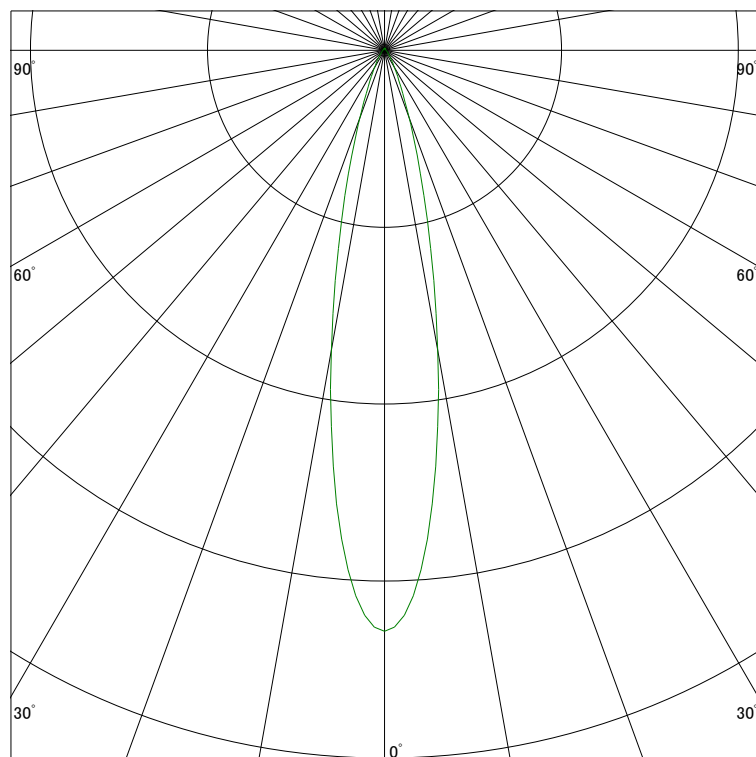

配光曲線

ライティング創

器具型番 SDL83000WW-WF
ランプ LED9.4W 3500K Ra90
1/2ビーム角 21°

断面

スケーリング 1500 Cd
3000
4500
6000

1000ルーメン当たりの光度値

水平面照度

ライティング創

器具型番 SDL83000WW-WF
ランプ LED9.4W 3500K Ra90
ランプ光束 458 Lm
1/2照度角 20°

断面

スケーリング 2000 Lx
1000
500
200