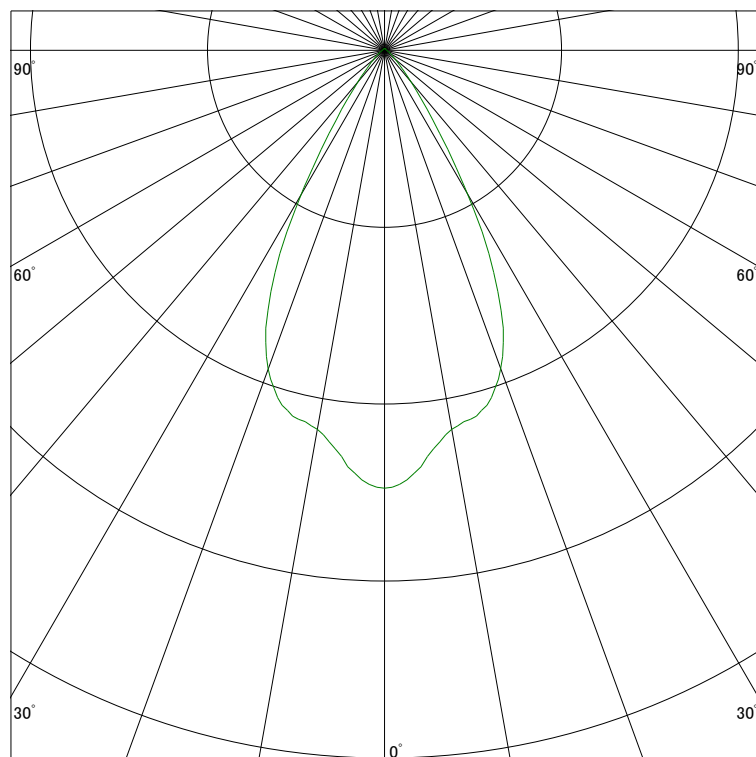

### 配光曲線

ライティング創

器具型番 SDL83000WW-WE  
ランプ LED9.4W 3500K Ra90  
1/2ビーム角 55°

断面

スケーリング 500 Cd  
1000  
1500  
2000

1000ルーメン当たりの光度値

### 水平面照度

ライティング創

器具型番 SDL83000WW-WE  
ランプ LED9.4W 3500K Ra90  
ランプ光束 328 Lm  
1/2照度角 48°

断面

スケーリング 500 Lx  
200  
100  
50