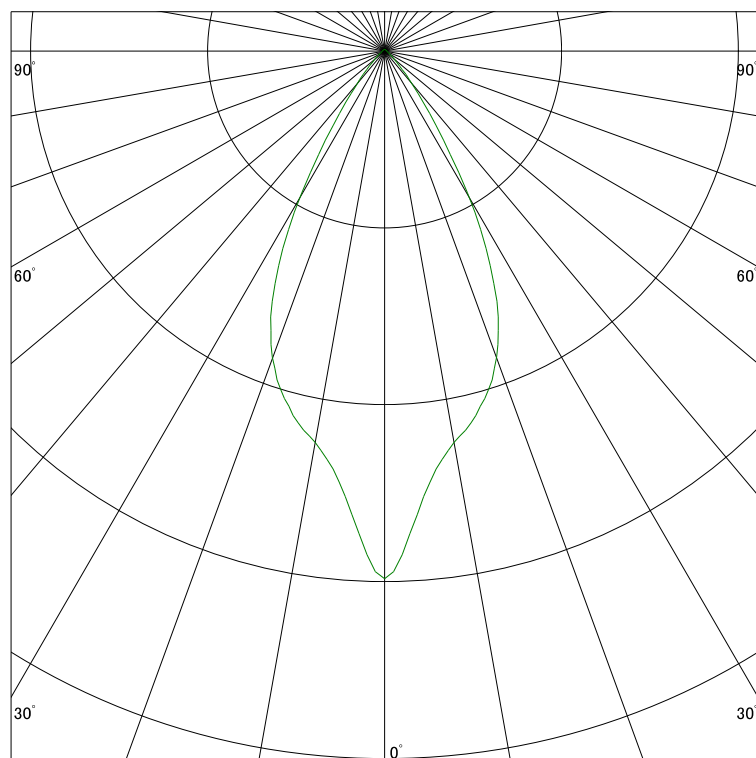

配光曲線

ライティング創

器具型番 SDL83000WW-CE
ランプ LED9.4W 3500K Ra90
1/2ビーム角 49°

断面

スケーリング 500 Cd
1000
1500
2000

1000ルーメン当たりの光度値

水平面照度

ライティング創

器具型番 SDL83000WW-CE
ランプ LED9.4W 3500K Ra90
ランプ光束 325 Lm
1/2照度角 41°

断面

スケーリング 500 Lx
200
100
50