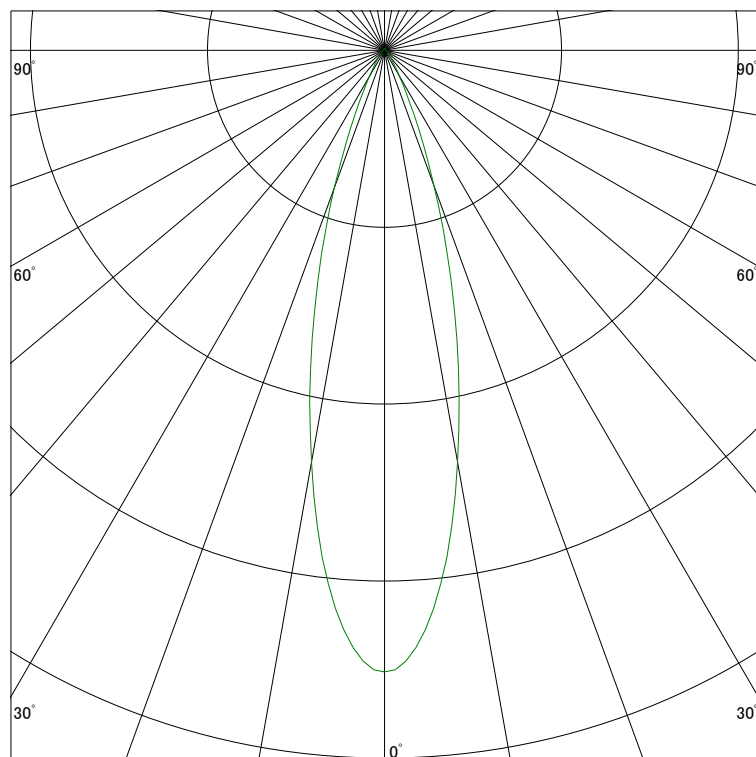

配光曲線

ライティング創

器具型番 SDL83000WW-BW
ランプ LED9.4W 3500K Ra90
1/2ビーム角 27°

断面

スケーリング 1000 Cd
2000
3000
4000

1000ルーメン当たりの光度値

水平面照度

ライティング創

器具型番 SDL83000WW-BW
ランプ LED9.4W 3500K Ra90
ランプ光束 463 Lm
1/2照度角 26°

断面

スケーリング 2000 Lx
1000
500
200