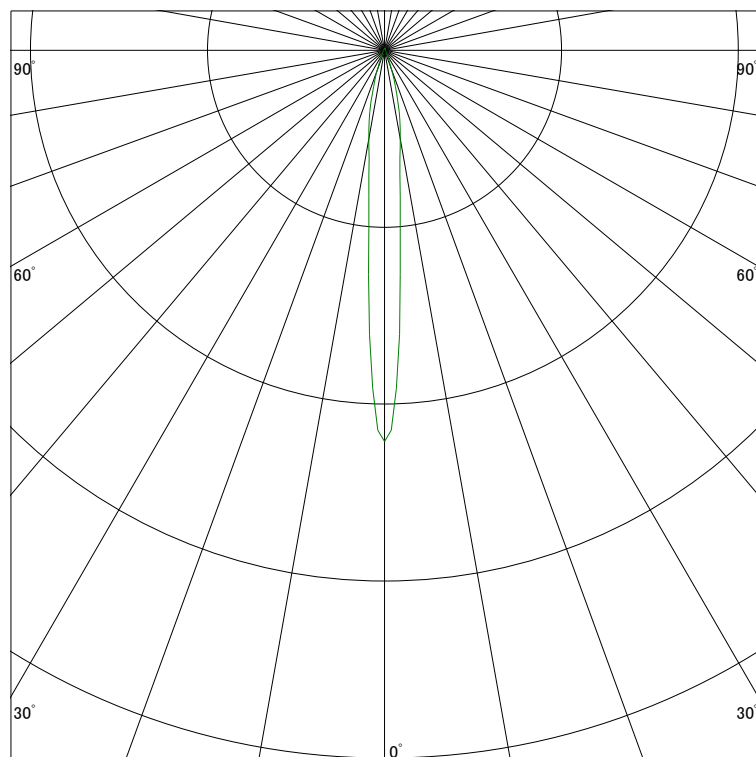

配光曲線

ライティング創

器具型番 SDL83000WW-BV
ランプ LED9.4W 3500K Ra90
1/2ビーム角 9°

断面

スケーリング 5000 Cd
10000
15000
20000

1000ルーメン当たりの光度値

水平面照度

ライティング創

器具型番 SDL83000WW-BV
ランプ LED9.4W 3500K Ra90
ランプ光束 400 Lm
1/2照度角 9°

断面

スケーリング 5000 Lx
2000
1000
500