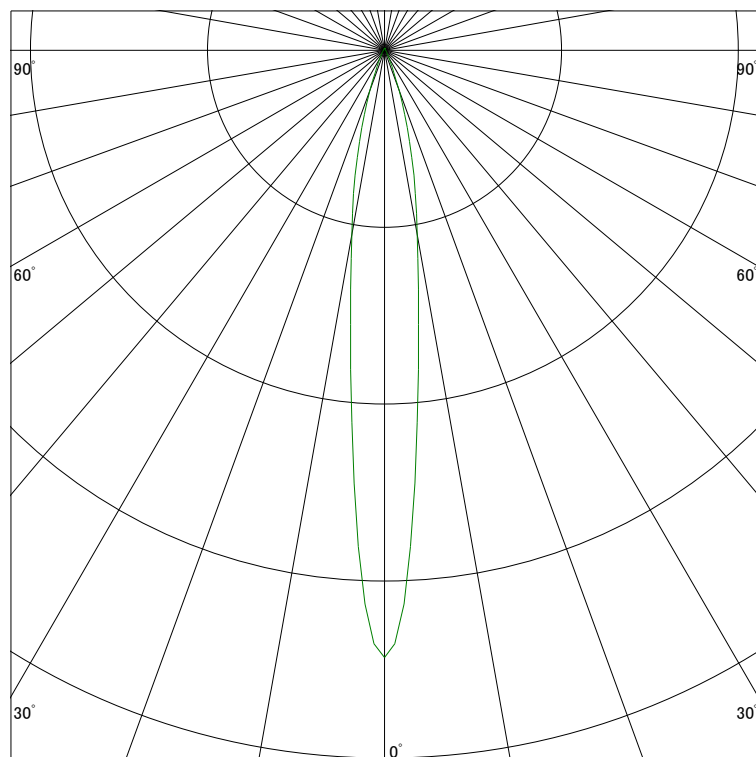

配光曲線

ライティング創

器具型番 SDL83000WW-BN
ランプ LED9.4W 3500K Ra90
1/2ビーム角 13°

断面

スケーリング 2500 Cd
5000
7500
10000

1000ルーメン当たりの光度値

水平面照度

ライティング創

器具型番 SDL83000WW-BN
ランプ LED9.4W 3500K Ra90
ランプ光束 366 Lm
1/2照度角 13°

断面

スケーリング 2000 Lx
1000
500
200