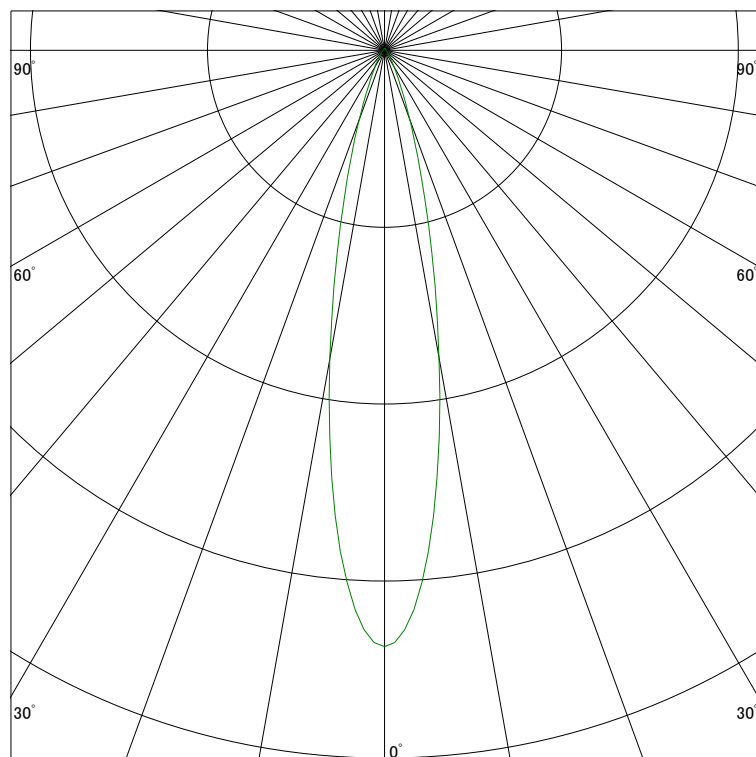

配光曲線

ライティング創

器具型番 SDL83000WW-BF
ランプ LED9.4W 3500K Ra90
1/2ビーム角 21°

断面

スケーリング 1500 Cd
3000
4500
6000

1000ルーメン当たりの光度値

水平面照度

ライティング創

器具型番 SDL83000WW-BF
ランプ LED9.4W 3500K Ra90
ランプ光束 450 Lm
1/2照度角 20°

断面

スケーリング 2000 Lx
1000
500
200