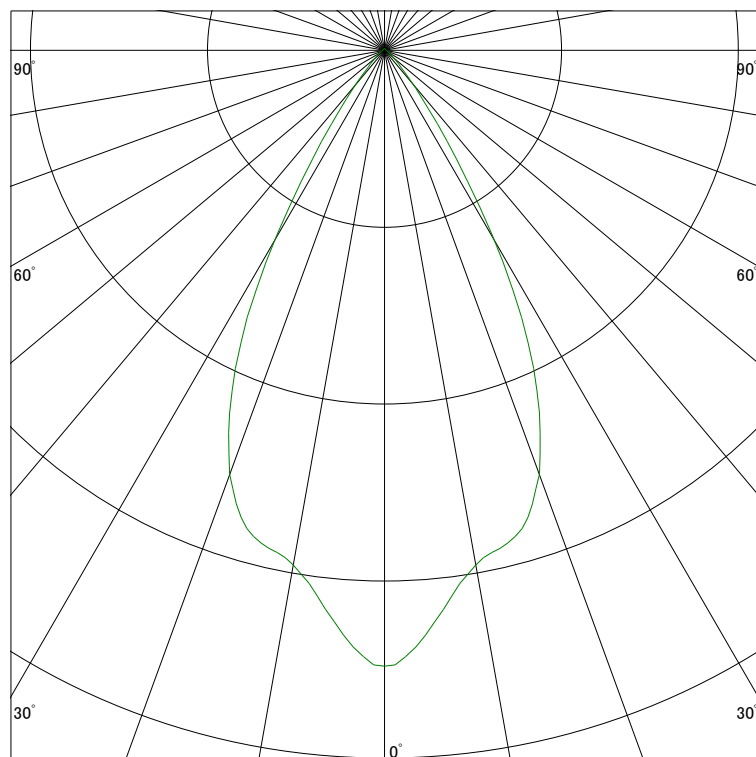

### 配光曲線

ライティング創

器具型番 SDL83000WW-BE  
ランプ LED9.4W 3500K Ra90  
1/2ビーム角 53°

断面

スケーリング 500 Cd  
1000  
1500  
2000

1000ルーメン当たりの光度値

### 水平面照度

ライティング創

器具型番 LED83000WW-BE  
ランプ LED9.4W 3500K Ra90  
ランプ光束 250 Lm  
1/2照度角 46°

断面

スケーリング 500 Lx  
200  
100  
50