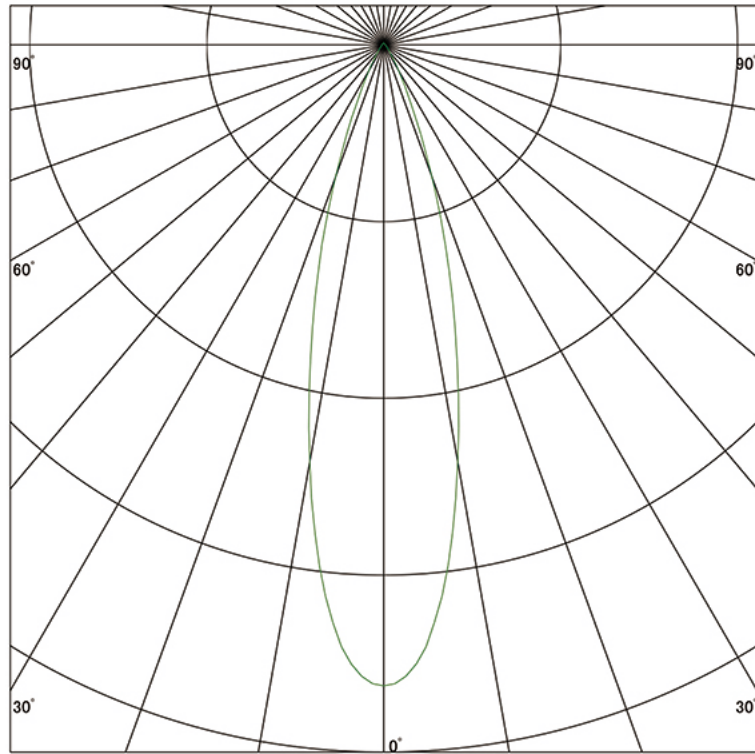

### 配光曲線

ライティング創

器具型番 SDL83000W-WW  
ランプ LED9.4W 4000K Ra90  
1/2ビーム角 27°

断面

スケーリング 1000 Cd  
2000  
3000  
4000

1000ルーメン当たりの光度値

### 水平面照度

ライティング創

器具型番 SDL83000W-WW  
ランプ LED9.4W 4000K Ra90  
ランプ光束 470 Lm  
1/2照度角 26°

断面

スケーリング 2000 Lx  
1000  
500  
200