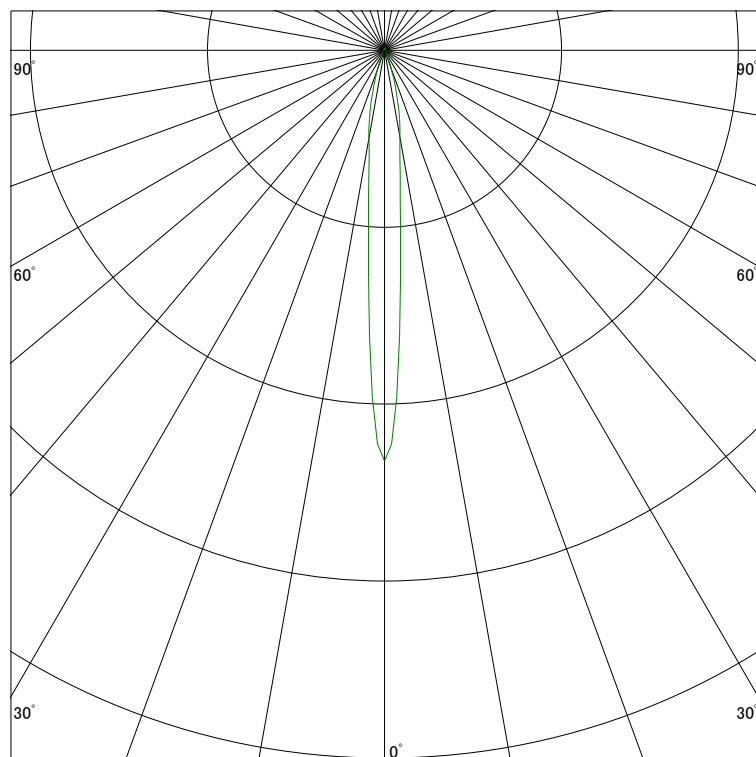

### 配光曲線

ライティング創

器具型番 SDL83000W-WV  
ランプ LED9.4W 4000K Ra90  
1/2ビーム角 9°

断面

スケーリング 5000 Cd  
10000  
15000  
20000

1000ルーメン当たりの光度値

### 水平面照度

ライティング創

器具型番 SDL83000W-WV  
ランプ LED9.4W 4000K Ra90  
ランプ光束 388 Lm  
1/2照度角 9°

断面

スケーリング 5000 Lx  
2000  
1000  
500