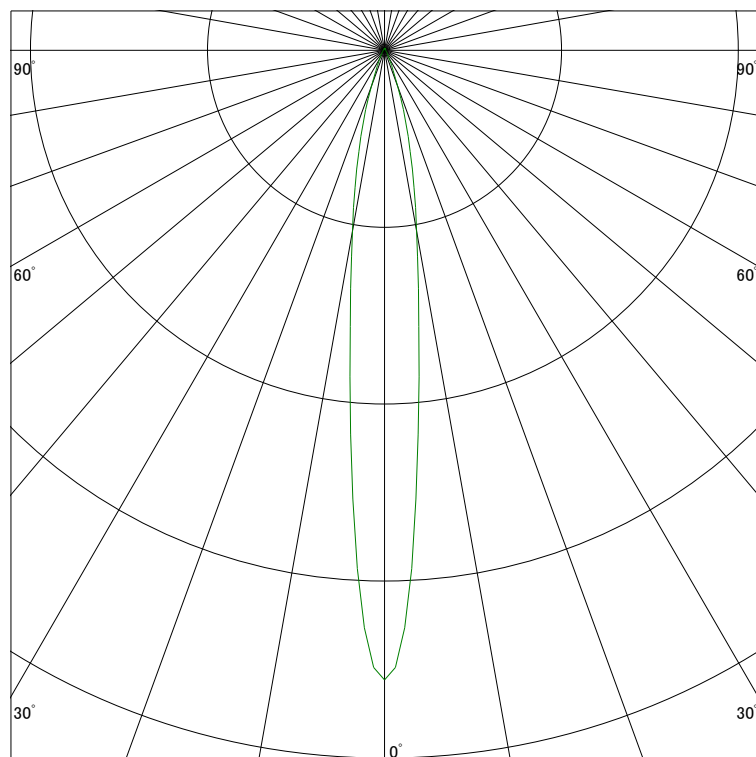

配光曲線

ライティング創

器具型番 SDL83000W-WN
ランプ LED9.4W 4000K Ra90
1/2ビーム角 13°

断面

スケーリング 2500 Cd
5000
7500
10000

1000ルーメン当たりの光度値

水平面照度

ライティング創

器具型番 SDL83000W-WN
ランプ LED9.4W 4000K Ra90
ランプ光束 380 Lm
1/2照度角 12°

断面

スケーリング 5000 Lx
2000
1000
500