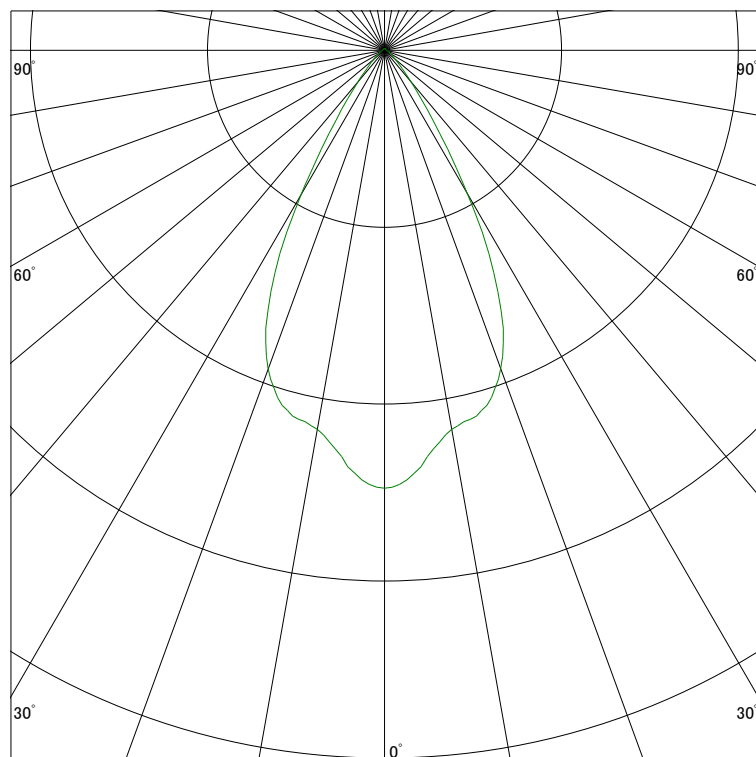

配光曲線

ライティング創

器具型番 SDL83000W-WE
ランプ LED9.4W 4000K Ra90
1/2ビーム角 55°

断面

スケーリング 500 Cd
1000
1500
2000

1000ルーメン当たりの光度値

水平面照度

ライティング創

器具型番 SDL83000W-WE
ランプ LED9.4W 4000K Ra90
ランプ光束 328 Lm
1/2照度角 48°

断面

スケーリング 500 Lx
200
100
50