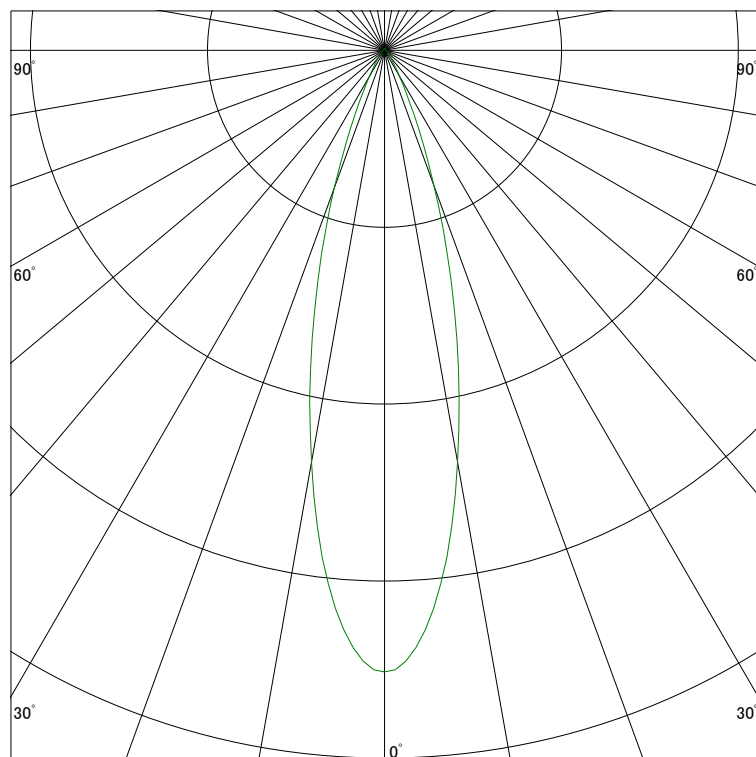

配光曲線

ライティング創

器具型番 SDL83000W-BW
ランプ LED9.4W 4000K Ra90
1/2ビーム角 27°

断面

スケーリング 1000 Cd
2000
3000
4000

1000ルーメン当たりの光度値

水平面照度

ライティング創

器具型番 SDL83000W-BW
ランプ LED9.4W 4000K Ra90
ランプ光束 463 Lm
1/2照度角 26°

断面

スケーリング 2000 Lx
1000
500
200