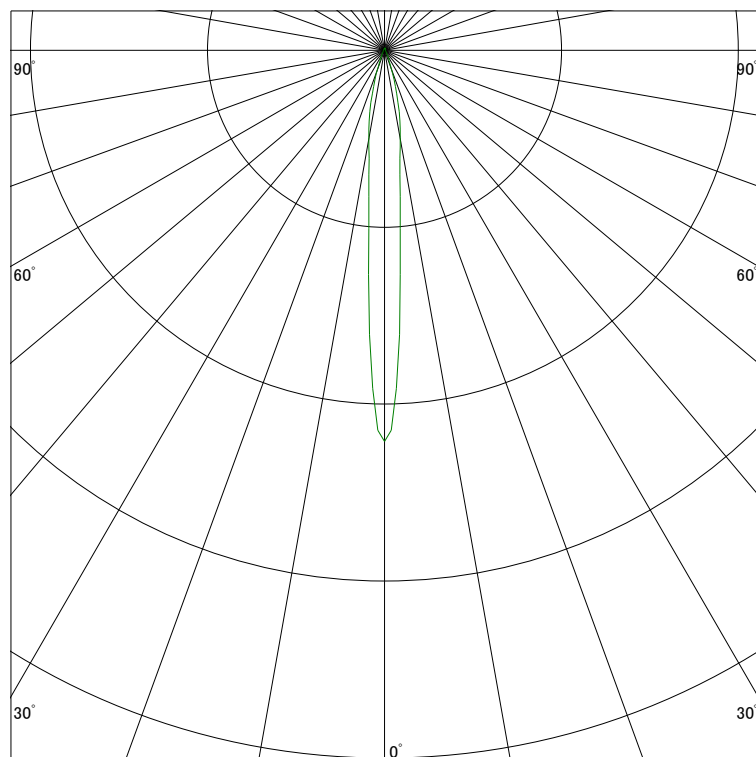

配光曲線

ライティング創

器具型番 SDL83000W-BV
ランプ LED9.4W 4000K Ra90
1/2ビーム角 9°

断面

スケーリング 5000 Cd
10000
15000
20000

1000ルーメン当たりの光度値

水平面照度

ライティング創

器具型番 SDL83000W-BV
ランプ LED9.4W 4000K Ra90
ランプ光束 400 Lm
1/2照度角 9°

断面

スケーリング 5000 Lx
2000
1000
500