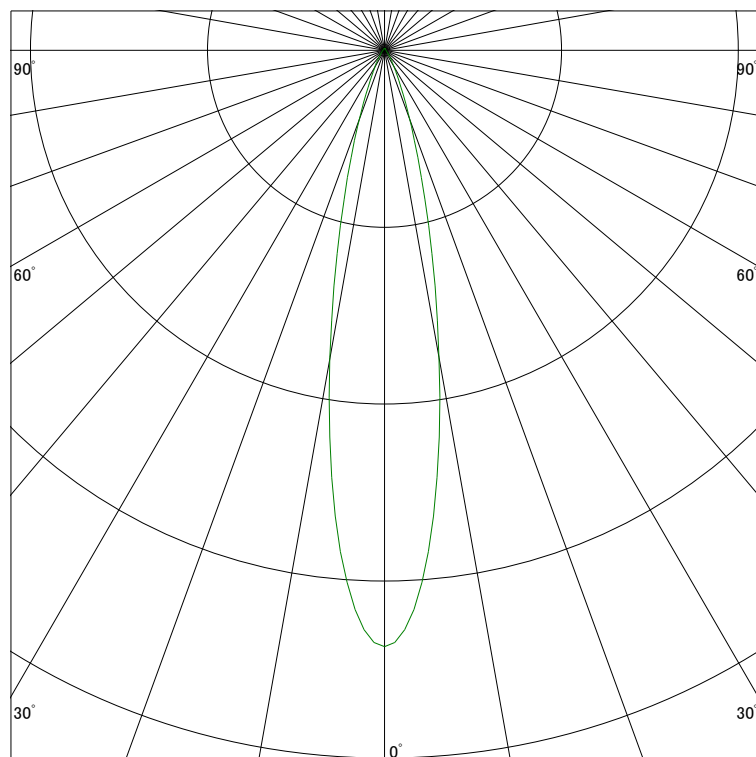

配光曲線

ライティング創

器具型番 SDL83000W-BF
ランプ LED9.4W 4000K Ra90
1/2ビーム角 21°

断面

スケーリング 1500 Cd
3000
4500
6000

1000ルーメン当たりの光度値

水平面照度

ライティング創

器具型番 SDL83000W-BF
ランプ LED9.4W 4000K Ra90
ランプ光束 450 Lm
1/2照度角 20°

断面

スケーリング 2000 Lx
1000
500
200