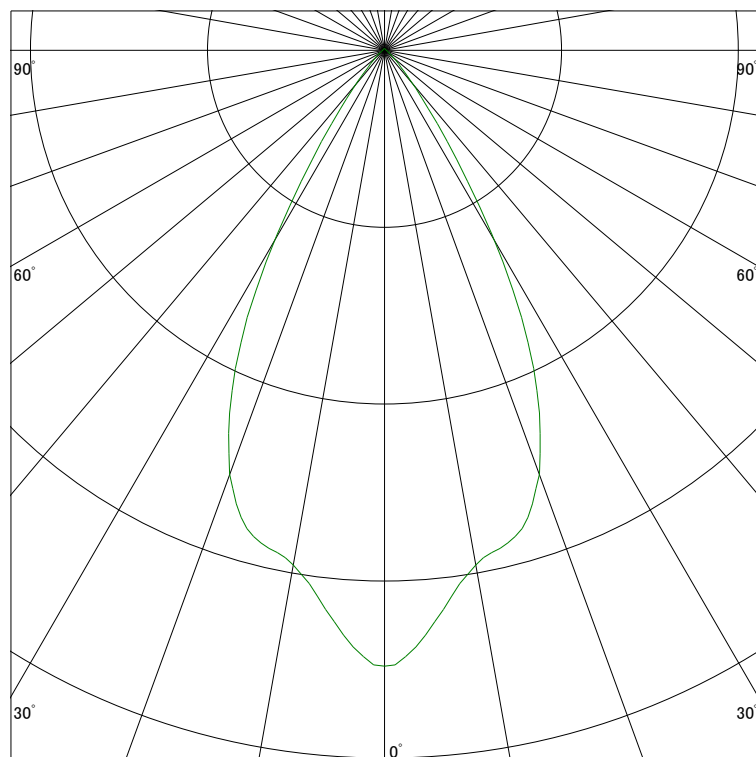

配光曲線

ライティング創

器具型番 SDL83000W-BE
ランプ LED9.4W 4000K Ra90
1/2ビーム角 53°

断面

スケーリング 500 Cd
1000
1500
2000

1000ルーメン当たりの光度値

水平面照度

ライティング創

器具型番 LED83000W-BE
ランプ LED9.4W 4000K Ra90
ランプ光束 250 Lm
1/2照度角 46°

断面

スケーリング 500 Lx
200
100
50