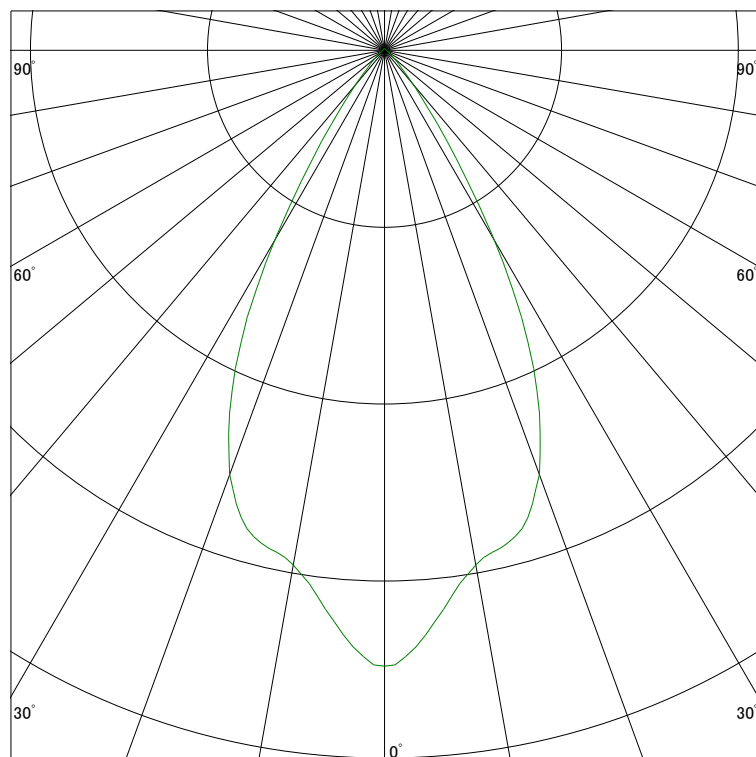

配光曲線

ライティング創

器具型番 SDL83000N-BE
ランプ LED9.4W 5000K Ra90
1/2ビーム角 53°

断面

スケーリング 500 Cd
1000
1500
2000

1000ルーメン当たりの光度値

水平面照度

ライティング創

器具型番 LED83000N-BE
ランプ LED9.4W 5000K Ra90
ランプ光束 250 Lm
1/2照度角 46°

断面

スケーリング 500 Lx
200
100
50