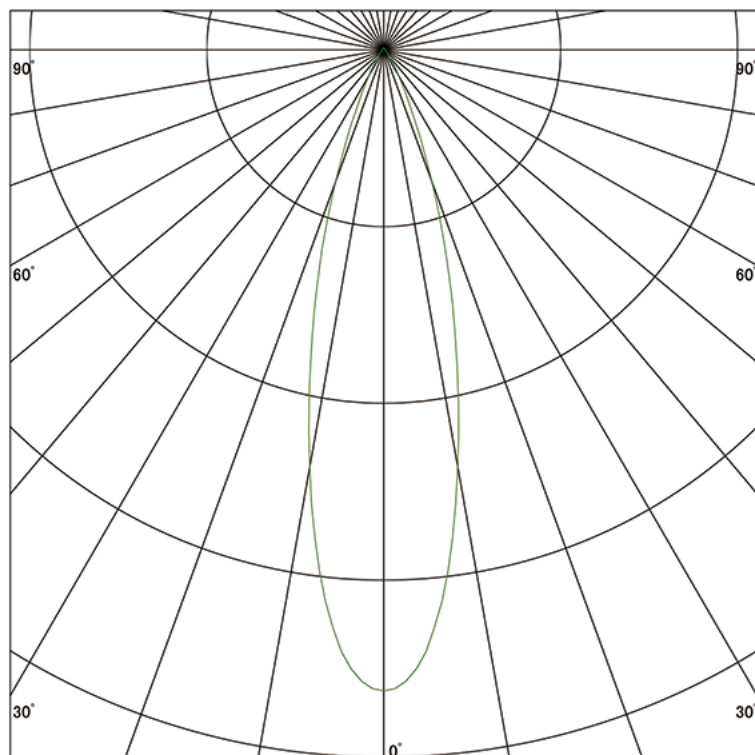

配光曲線

ライティング創

器具型番 SDL83000LL-WW
ランプ LED9.4W 2700K Ra90
1/2ビーム角 27°

断面

スケーリング 1000 Cd
2000
3000
4000

1000ルーメン当たりの光度値

水平面照度

ライティング創

器具型番 SDL83000LL-WW
ランプ LED9.4W 2700K Ra90
ランプ光束 470 Lm
1/2照度角 26°

断面

スケーリング 2000 Lx
1000
500
200