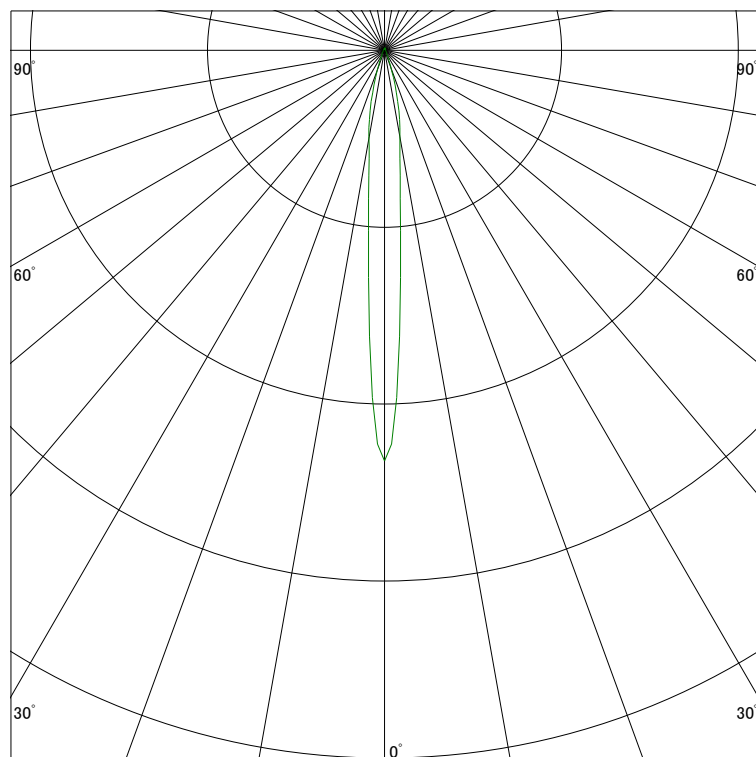

配光曲線

ライティング創

器具型番 SDL83000LL-WV
ランプ LED9.4W 2700K Ra90
1/2ビーム角 9°

断面

スケーリング 5000 Cd
10000
15000
20000

1000ルーメン当たりの光度値

水平面照度

ライティング創

器具型番 SDL83000LL-WV
ランプ LED9.4W 2700K Ra90
ランプ光束 388 Lm
1/2照度角 9°

断面

スケーリング 5000 Lx
2000
1000
500