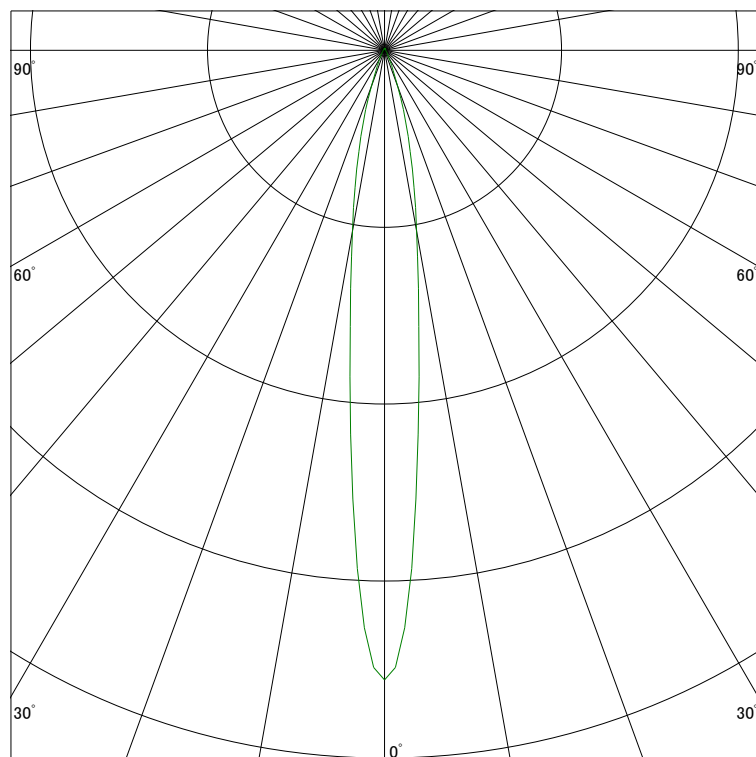

### 配光曲線

ライティング創

器具型番 SDL83000LL-WN  
ランプ LED9.4W 2700K Ra90  
1/2ビーム角 13°

断面

スケーリング 2500 Cd  
5000  
7500  
10000

1000ルーメン当たりの光度値

### 水平面照度

ライティング創

器具型番 SDL83000LL-WN  
ランプ LED9.4W 2700K Ra90  
ランプ光束 380 Lm  
1/2照度角 12°

断面

スケーリング 5000 Lx  
2000  
1000  
500