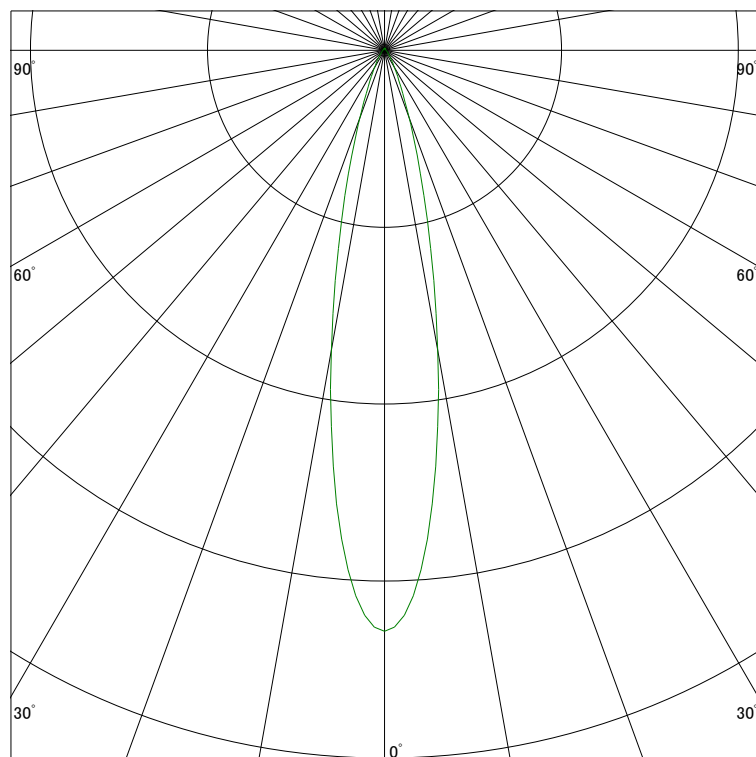

### 配光曲線

ライティング創

器具型番 SDL83000LL-WF  
ランプ LED9.4W 2700K Ra90  
1/2ビーム角 21°

断面

スケーリング 1500 Cd  
3000  
4500  
6000

1000ルーメン当たりの光度値

### 水平面照度

ライティング創

器具型番 SDL83000LL-WF  
ランプ LED9.4W 2700K Ra90  
ランプ光束 458 Lm  
1/2照度角 20°

断面

スケーリング 2000 Lx  
1000  
500  
200