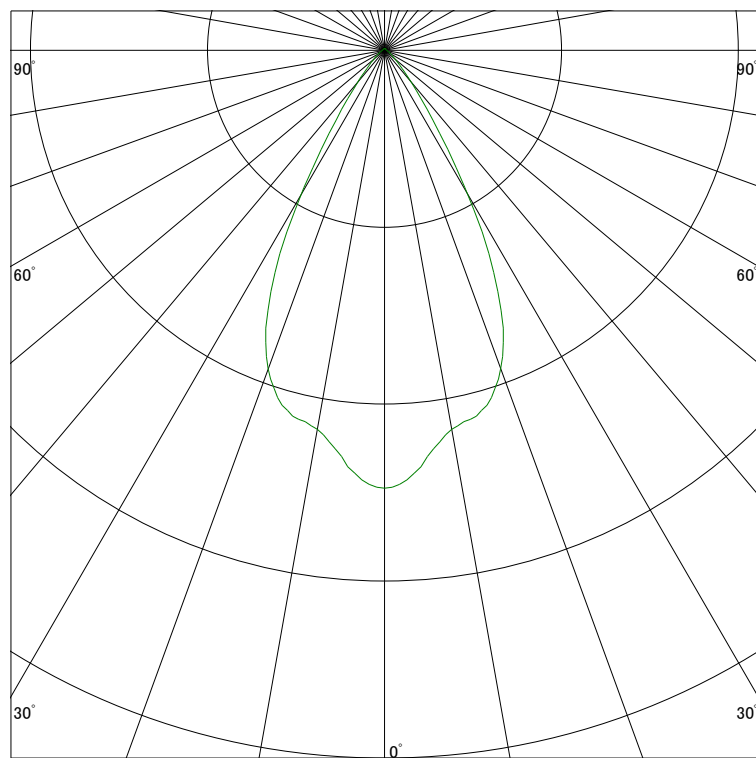

配光曲線

ライティング創

器具型番 SDL83000LL-WE
ランプ LED9.4W 2700K Ra90
1/2ビーム角 55°

断面

スケーリング 500 Cd
1000
1500
2000

1000ルーメン当たりの光度値

水平面照度

ライティング創

器具型番 SDL83000LL-WE
ランプ LED9.4W 2700K Ra90
ランプ光束 328 Lm
1/2照度角 48°

断面

スケーリング 500 Lx
200
100
50