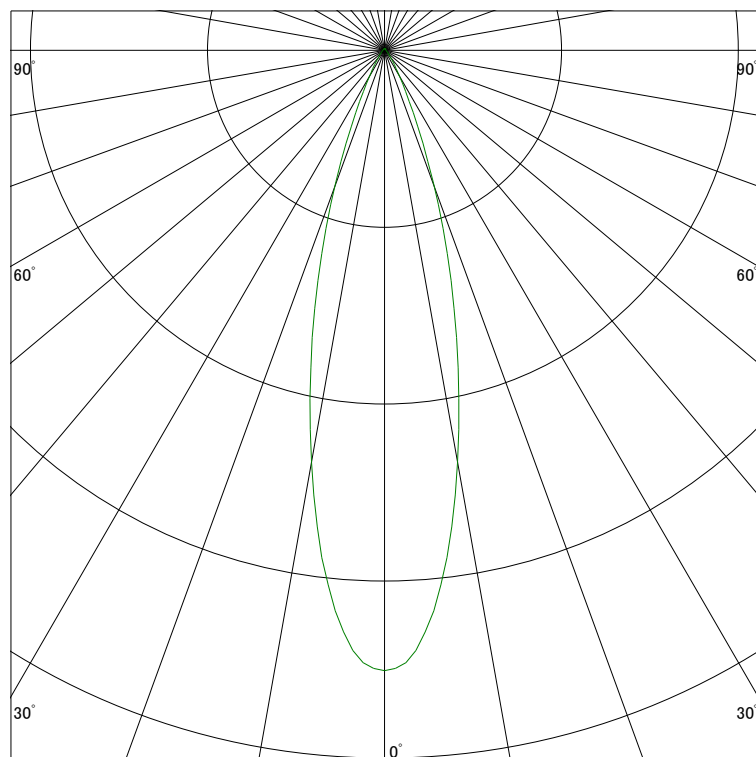

配光曲線

ライティング創

器具型番 SDL83000LL-CW
ランプ LED9.4W 2700K Ra90
1/2ビーム角 27°

断面

スケーリング 1000 Cd
2000
3000
4000

1000ルーメン当たりの光度値

水平面照度

ライティング創

器具型番 SDL83000LL-CW
ランプ LED9.4W 2700K Ra90
ランプ光束 479 Lm
1/2照度角 26°

断面

スケーリング 2000 Lx
1000
500
200