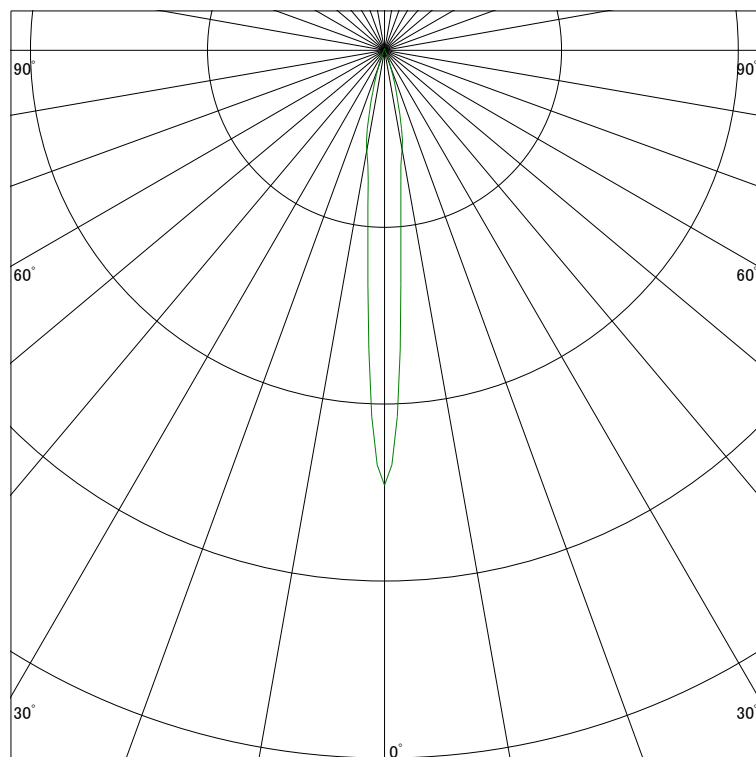

配光曲線

ライティング創

器具型番 SDL83000LL-CV
ランプ LED9.4W 2700K Ra90
1/2ビーム角 9°

断面

スケーリング 5000 Cd
10000
15000
20000

1000ルーメン当たりの光度値

水平面照度

ライティング創

器具型番 SDL83000LL-CV
ランプ LED9.4W 2700K Ra90
ランプ光束 359 Lm
1/2照度角 9°

断面

スケーリング 5000 Lx
2000
1000
500