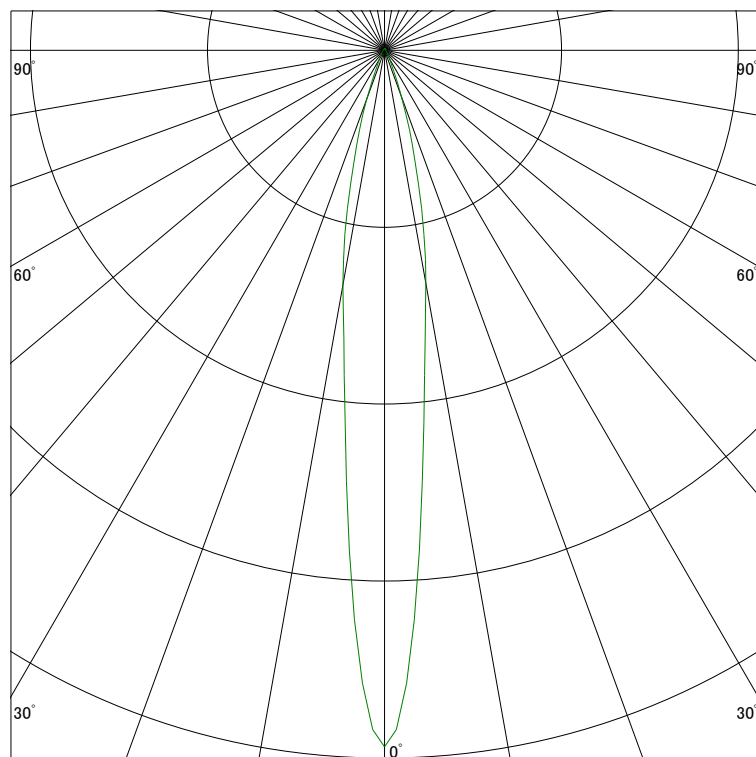

配光曲線

ライティング創

器具型番 SDL83000LL-CN
ランプ LED9.4W 2700K Ra90
1/2ビーム角 13°

断面

スケールリング 2000 Cd
4000
6000
8000

1000ルーメン当たりの光度値

水平面照度

ライティング創

器具型番 SDL83000LL-CN
ランプ LED9.4W 2700K Ra90
ランプ光束 381 Lm
1/2照度角 13°

断面

スケールリング 2000 Lx
1000
500
200