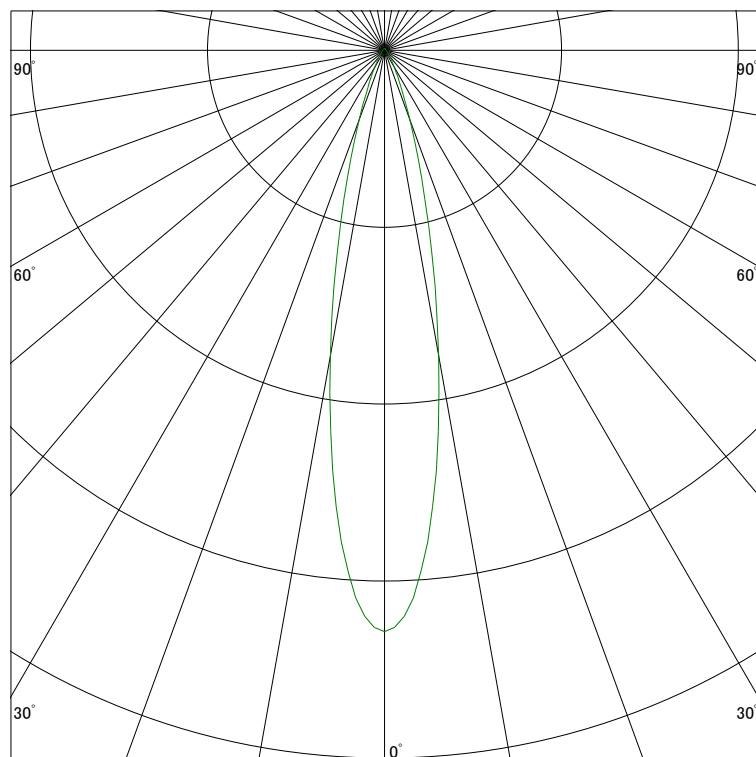

配光曲線

ライティング創

器具型番 SDL83000LL-CF
ランプ LED9.4W 2700K Ra90
1/2ビーム角 21°

断面

スケーリング 1500 Cd
3000
4500
6000

1000ルーメン当たりの光度値

水平面照度

ライティング創

器具型番 SDL83000LL-CF
ランプ LED9.4W 2700K Ra90
ランプ光束 467 Lm
1/2照度角 20°

断面

スケーリング 2000 Lx
1000
500
200