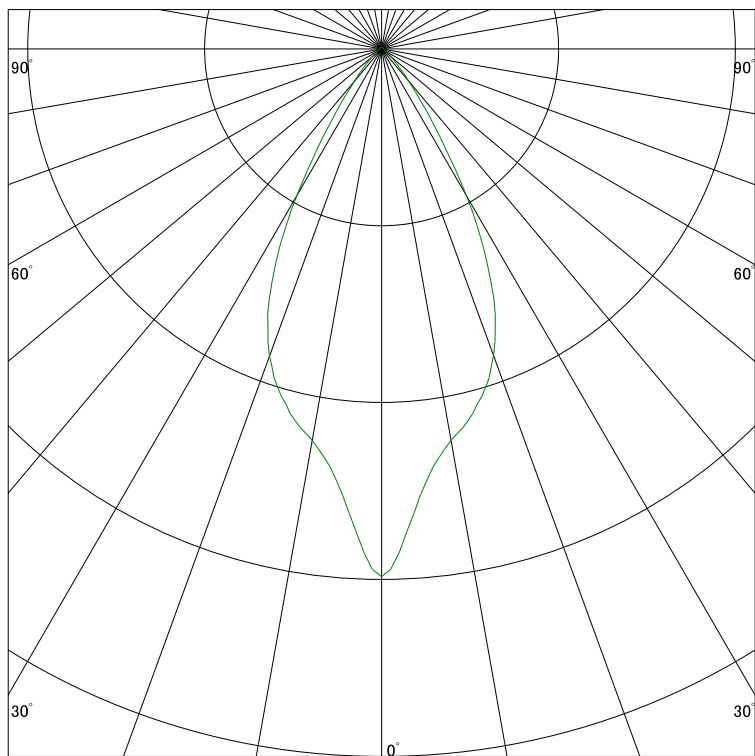

配光曲線

ライティング創

器具型番 SDL83000LL-CE
ランプ LED9.4W 2700K Ra90
1/2ビーム角 49°

断面

スケーリング 500 Cd
1000
1500
2000

1000ルーメン当たりの光度値

水平面照度

ライティング創

器具型番 SDL83000LL-CE
ランプ LED9.4W 2700K Ra90
ランプ光束 325 Lm
1/2照度角 41°

断面

スケーリング 500 Lx
200
100
50