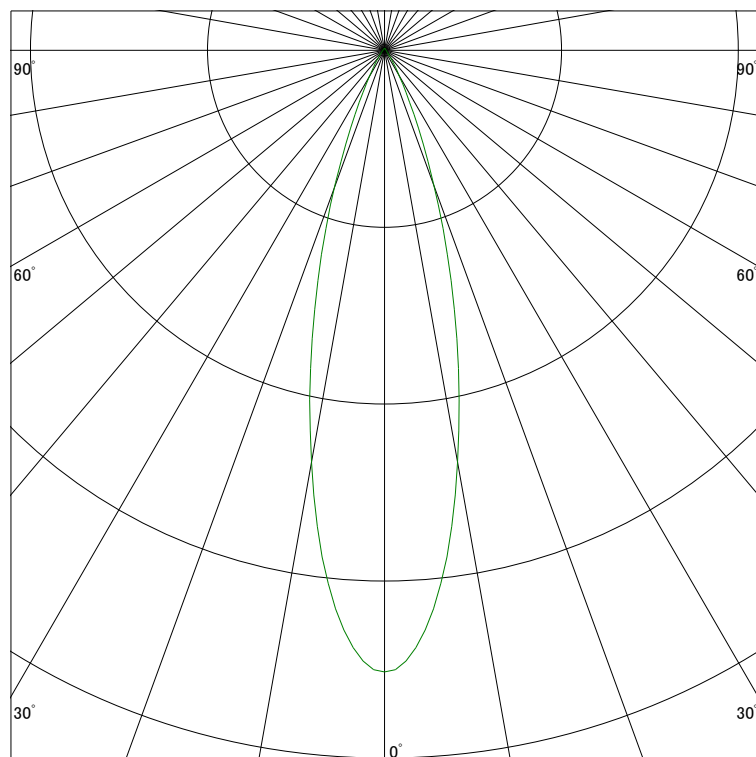

配光曲線

ライティング創

器具型番 SDL83000LL-BW
ランプ LED9.4W 2700K Ra90
1/2ビーム角 27°

断面

スケーリング 1000 Cd
2000
3000
4000

1000ルーメン当たりの光度値

水平面照度

ライティング創

器具型番 SDL83000LL-BW
ランプ LED9.4W 2700K Ra90
ランプ光束 463 Lm
1/2照度角 26°

断面

スケーリング 2000 Lx
1000
500
200