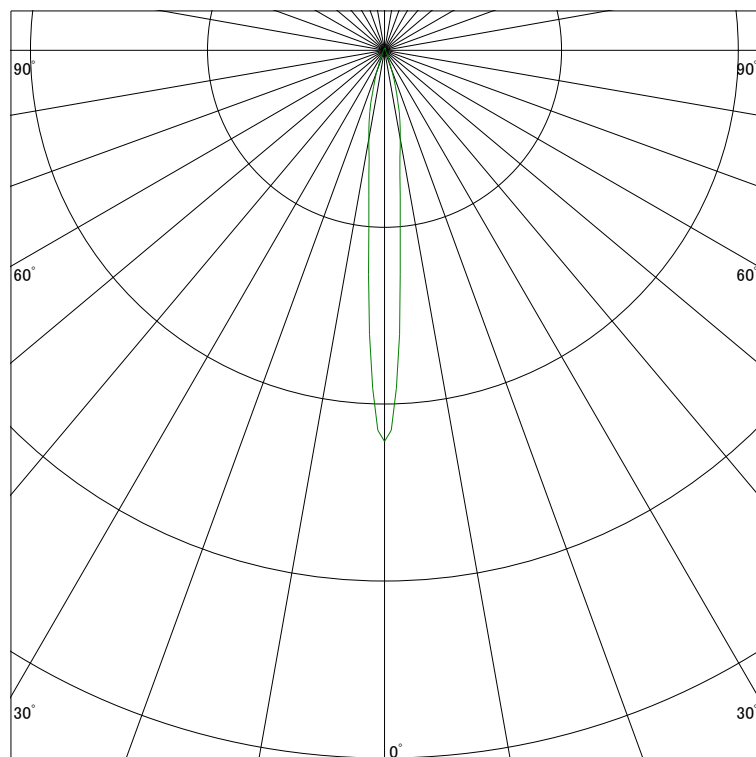

### 配光曲線

ライティング創

器具型番 SDL83000LL-BV  
ランプ LED9.4W 2700K Ra90  
1/2ビーム角 9°

断面

スケーリング 5000 Cd  
10000  
15000  
20000

1000ルーメン当たりの光度値

### 水平面照度

ライティング創

器具型番 SDL83000LL-BV  
ランプ LED9.4W 2700K Ra90  
ランプ光束 400 Lm  
1/2照度角 9°

断面

スケーリング 5000 Lx  
2000  
1000  
500