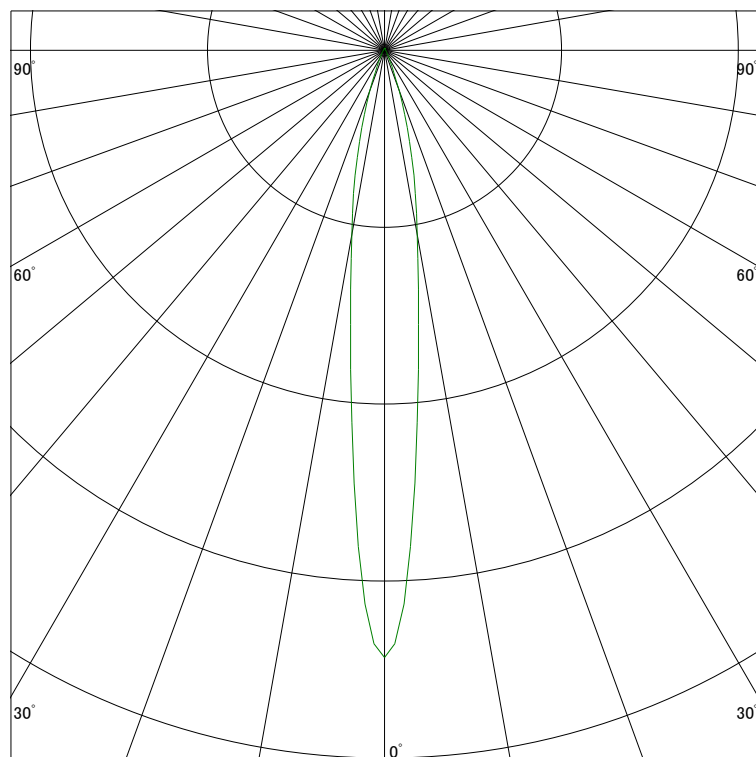

配光曲線

ライティング創

器具型番 SDL83000LL-BN
ランプ LED9.4W 2700K Ra90
1/2ビーム角 13°

断面

スケーリング 2500 Cd
5000
7500
10000

1000ルーメン当たりの光度値

水平面照度

ライティング創

器具型番 SDL83000LL-BN
ランプ LED9.4W 2700K Ra90
ランプ光束 366 Lm
1/2照度角 13°

断面

スケーリング 2000 Lx
1000
500
200