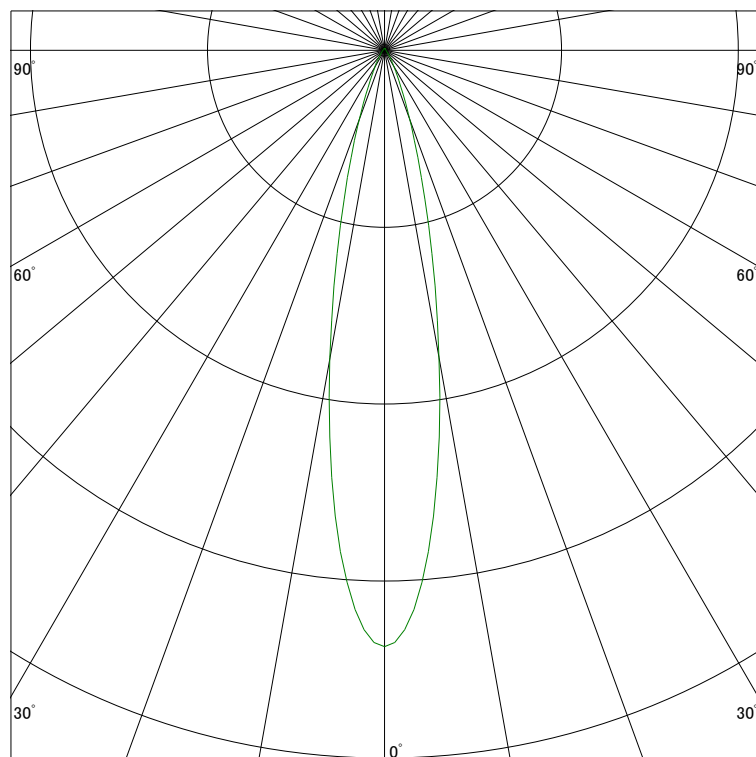

配光曲線

ライティング創

器具型番 SDL83000LL-BF
ランプ LED9.4W 2700K Ra90
1/2ビーム角 21°

断面

スケーリング 1500 Cd
3000
4500
6000

1000ルーメン当たりの光度値

水平面照度

ライティング創

器具型番 SDL83000LL-BF
ランプ LED9.4W 2700K Ra90
ランプ光束 450 Lm
1/2照度角 20°

断面

スケーリング 2000 Lx
1000
500
200