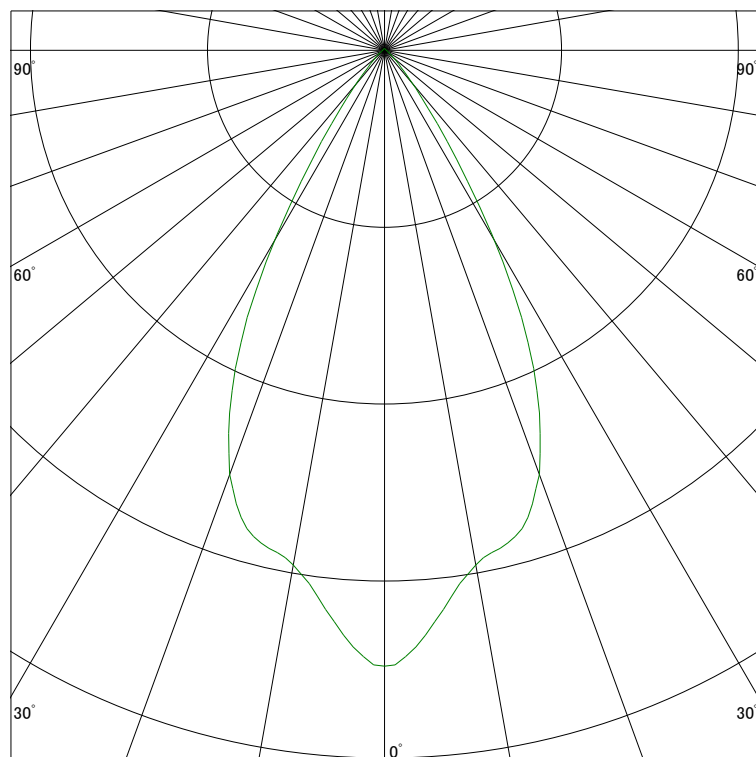

### 配光曲線

ライティング創

器具型番 SDL83000LL-BE  
ランプ LED9.4W 2700K Ra90  
1/2ビーム角 53°

断面

スケーリング 500 Cd  
1000  
1500  
2000

1000ルーメン当たりの光度値

### 水平面照度

ライティング創

器具型番 LED83000LL-BE  
ランプ LED9.4W 2700K Ra90  
ランプ光束 250 Lm  
1/2照度角 46°

断面

スケーリング 500 Lx  
200  
100  
50