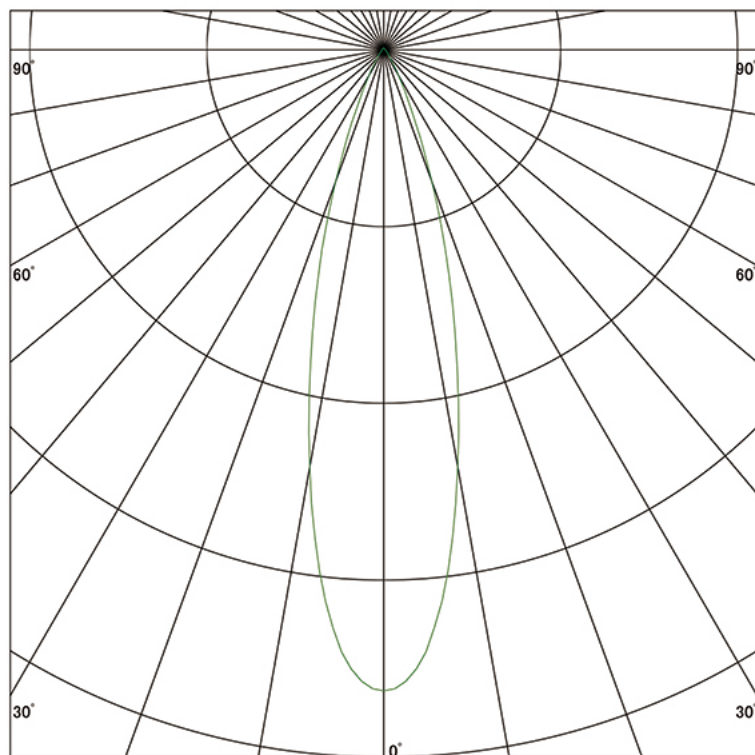

配光曲線

ライティング創

器具型番 SDL83000L-WW
ランプ LED9.4W 3000K Ra90
1/2ビーム角 27°

断面

スケーリング 1000 Cd
2000
3000
4000

1000ルーメン当たりの光度値

水平面照度

ライティング創

器具型番 SDL83000L-WW
ランプ LED9.4W 3000K Ra90
ランプ光束 470 Lm
1/2照度角 26°

断面

スケーリング 2000 Lx
1000
500
200