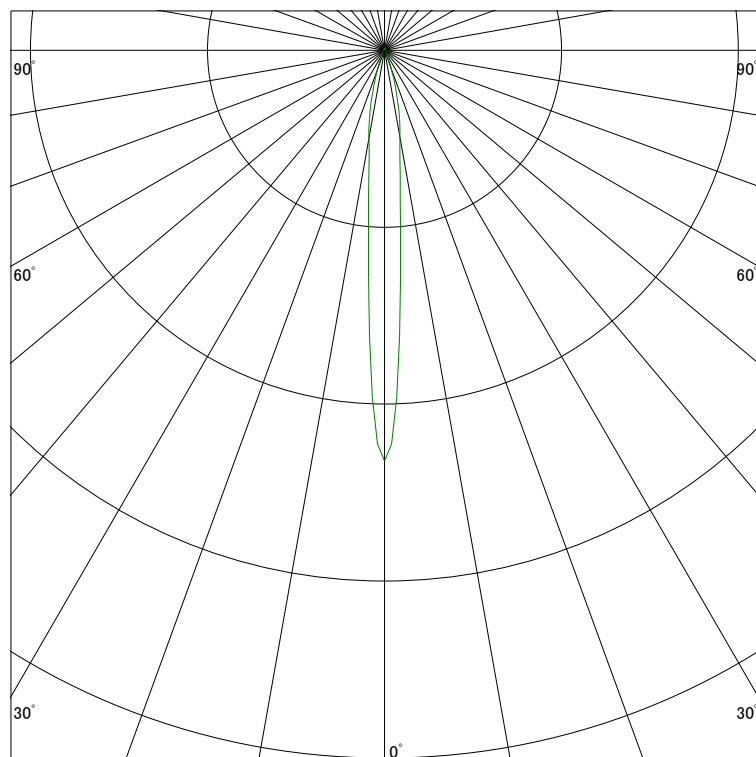

配光曲線

ライティング創

器具型番 SDL83000L-WV
ランプ LED9.4W 3000K Ra90
1/2ビーム角 9°

断面

スケーリング 5000 Cd
10000
15000
20000

1000ルーメン当たりの光度値

水平面照度

ライティング創

器具型番 SDL83000L-WV
ランプ LED9.4W 3000K Ra90
ランプ光束 388 Lm
1/2照度角 9°

断面

スケーリング 5000 Lx
2000
1000
500